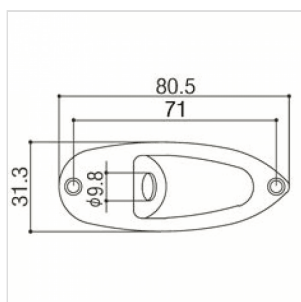

JCS-1C

ALLOGGIAMENTO PER CONNETTORE JACK F SULLA CHITARRA ELETTRICA STRAT STYLE

Piastra di alloggiamento da montare sulla chitarra elettrica per ospitare il connettore jack femmina. Adatta alla maggior parte di chitarre stile strat in commercio.

JCS-1C

ALLOGGIAMENTO PER CONNETTORE JACK F SULLA CHITARRA ELETTRICA STRAT STYLE

DETTAGLI DEL PRODOTTO

CARATTERISTICHE PRINCIPALI

Finitura: cromata

Fornita con 2 viti di montaggio