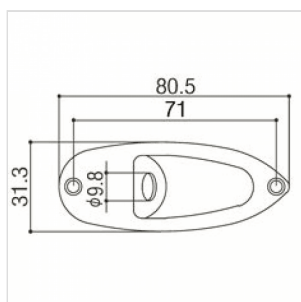

# ALLOGGIAMENTO PER CONNETTORE JACK F SULLA CHITARRA ELETTRICA STRAT STYLE

Piastra di alloggiamento da montare sulla chitarra elettrica per ospitare il connettore jack femmina. Adatta alla maggior parte di chitarre stile strat in commercio.