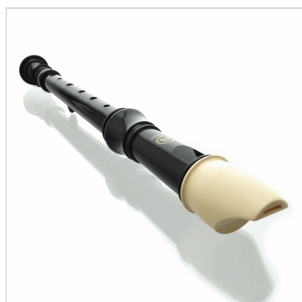

ASRG-220

FLAUTO DOLCE SOPRANO - DITEGGIATURA TEDESCA

Il flauto dolce Angel è progettato per avere un suono ricco e un'intonazione accurata per prestazioni ottimali. La linea spazia dal basso al soprano in modo che i flauti possano essere sfruttati anche in ensemble. Inoltre, gli strumenti vengono dotati di volume e timbro ottimali utilizzando una speciale resina. Il Sistema DMD (Detailed a Mold Develop) è applicato per ottenere quell'intonazione corretta tanto lodata da molti musicisti.

ASRG-220

FLAUTO DOLCE SOPRANO - DITEGGIATURA TEDESCA**DETTAGLI DEL PRODOTTO****CARATTERISTICHE PRINCIPALI**

Diteggiatura Tedesca

Chiave: C Soprano

Fori: 1

2 parti

Nero/Crema

Resina ABS

Lunghezza: 310 mm