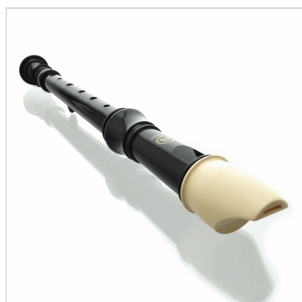

ASRG-220

FLAUTO DOLCE SOPRANO - DITEGGIATURA TEDESCA

Il flauto dolce Angel è progettato per avere un suono ricco e un'intonazione accurata per prestazioni ottimali. La linea spazia dal basso al soprano in modo che i flauti possano essere sfruttati anche in ensemble. Inoltre, gli strumenti vengono dotati di volume e timbro ottimali utilizzando una speciale resina. Il Sistema DMD (Detailed a Mold Develop) è applicato per ottenere quell'intonazione corretta tanto lodata da molti musicisti.

ASRG-220

FLAUTO DOLCE SOPRANO - DITEGGIATURA TEDESCA

DETTAGLI DEL PRODOTTO

CARATTERISTICHE PRINCIPALI

Diteggiatura Tedesca

Chiave: C Soprano

Fori: 1

2 parti

Nero/Crema

Resina ABS

Lunghezza: 310 mm