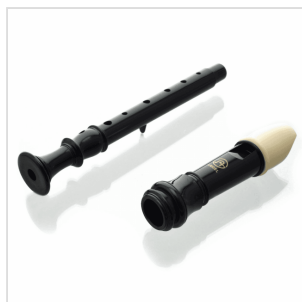

ASRG-220

FLAUTO DOLCE SOPRANO - DITEGGIATURA TEDESCA

Il flauto dolce Angel è progettato per avere un suono ricco e un'intonazione accurata per prestazioni ottimali. La linea spazia dal basso al soprano in modo che i flauti possano essere sfruttati anche in ensemble. Inoltre, gli strumenti vengono dotati di volume e timbro ottimali utilizzando una speciale resina. Il Sistema DMD (Detailed a Mold Develop) è applicato per ottenere quell'intonazione corretta tanto lodata da molti musicisti.

ASRG-220

FLAUTO DOLCE SOPRANO - DITEGGIATURA TEDESCA

DETTAGLI DEL PRODOTTO

CARATTERISTICHE PRINCIPALI

Diteggiatura Tedesca

Chiave: C Soprano

Fori: 1

2 parti

Nero/Crema

Resina ABS

Lunghezza: 310 mm