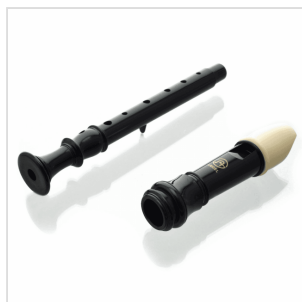

ASRG-220

FLAUTO DOLCE SOPRANO - DITEGGIATURA TEDESCA

Il flauto dolce Angel è progettato per avere un suono ricco e un'intonazione accurata per prestazioni ottimali. La linea spazia dal basso al soprano in modo che i flauti possano essere sfruttati anche in ensemble. Inoltre, gli strumenti vengono dotati di volume e timbro ottimali utilizzando una speciale resina. Il Sistema DMD (Detailed a Mold Develop) è applicato per ottenere quell'intonazione corretta tanto lodata da molti musicisti.

ASRG-220

FLAUTO DOLCE SOPRANO - DITEGGIATURA TEDESCA**DETTAGLI DEL PRODOTTO****CARATTERISTICHE PRINCIPALI**

Diteggiatura Tedesca

Chiave: C Soprano

Fori: 1

2 parti

Nero/Crema

Resina ABS

Lunghezza: 310 mm