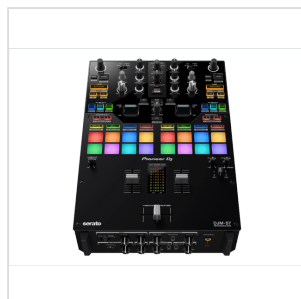

DJM-S7

MIXER PER PERFORMANCE DJ A 2 CANALI STILE SCRATCH

Con questo nuovo mixer da battaglia a 2 canali potrai personalizzare liberamente il tuo set-up, firmando ogni performance con il tuo stile unico. L'unità ti consente di utilizzare gratuitamente Serato DJ Pro. È un dispositivo di sblocco hardware per rekordbox, che ti consente di utilizzare le funzioni performance con entrambe le applicazioni.

DJM-S7

MIXER PER PERFORMANCE DJ A 2 CANALI STILE SCRATCH

DETTAGLI DEL PRODOTTO

CARATTERISTICHE PRINCIPALI

Magvel Fader Pro più sensibile

Asta di montaggio della manopola più rigida del 30% in senso verticale, per una maggiore tranquillità durante lo scratching

8 grandi Performance Pad su ogni canale

Grandi leve degli effetti

Ingresso Bluetooth per inserire i suoni direttamente nel set

Loop MIDI per il controllo di varie funzioni del software DJ con le leve degli effetti

Hub USB integrato

Porta usb tipe B per collegare controller MIDI

Serato Dj Pro

Serato DVS

Pitch'n Time Dj

Recordbox

Colore: Nero

SPECIFICHE