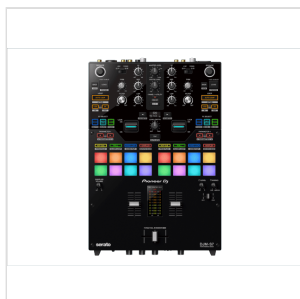

DJM-S7

MIXER PER PERFORMANCE DJ A 2 CANALI STILE SCRATCH

Con questo nuovo mixer da battaglia a 2 canali potrai personalizzare liberamente il tuo set-up, firmando ogni performance con il tuo stile unico. L'unità ti consente di utilizzare gratuitamente Serato DJ Pro. È un dispositivo di sblocco hardware per rekordbox, che ti consente di utilizzare le funzioni performance con entrambe le applicazioni.

DJM-S7

MIXER PER PERFORMANCE DJ A 2 CANALI STILE SCRATCH

DETTAGLI DEL PRODOTTO

CARATTERISTICHE PRINCIPALI

Magvel Fader Pro più sensibile

Asta di montaggio della manopola più rigida del 30% in senso verticale, per una maggiore tranquillità durante lo scratching

8 grandi Performance Pad su ogni canale

Grandi leve degli effetti

Ingresso Bluetooth per inserire i suoni direttamente nel set

Loop MIDI per il controllo di varie funzioni del software DJ con le leve degli effetti