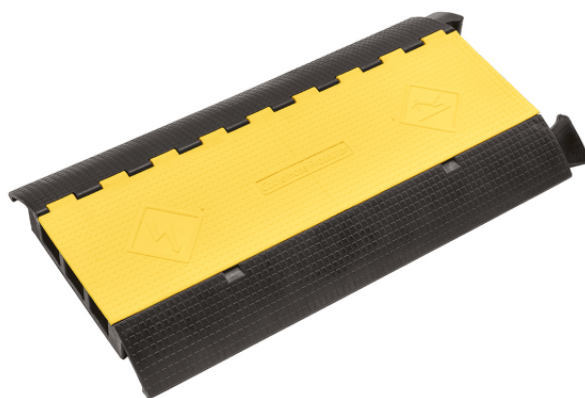

CP-200-3CM

# PROTETTORE CAVI A 3 CANALI

Il protettore cavi Soundsation CP-200-3CM è un accessorio indispensabile quando è necessario far passare cavi in aree dove è presente sia il traffico pedonale sia quello con veicoli. I suoi 3 canali da circa 6,5 cm permettono la protezione di cavi di sezione consistente.

### CARATTERISTICHE PRINCIPALI

Queste protezioni in gomma sono estremamente resistenti, facili da installare e proteggono molti tipi di cavi

Riducono il rischio di inciampare

Superficie antiscivolo con piastra diamantata per una trazione eccellente.

Le rampe ad angolo basso offrono un facile accesso per carrelli e pedoni.