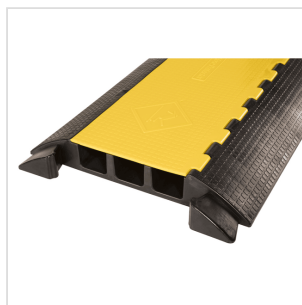

# PROTETTORE CAVI A 3 CANALI

Il protettore cavi Soundsation CP-200-3CM è un accessorio indispensabile quando è necessario far passare cavi in aree dove è presente sia il traffico pedonale sia quello con veicoli. I suoi 3 canali da circa 6,5 cm permettono la protezione di cavi di sezione consistente.

### CARATTERISTICHE PRINCIPALI

Queste protezioni in gomma sono estremamente resistenti, facili da installare e proteggono molti tipi di cavi

Riducono il rischio di inciampare

Superficie antiscivolo con piastra diamantata per una trazione eccellente.

Le rampe ad angolo basso offrono un facile accesso per carrelli e pedoni.

### SPECIFICHE

<b>Canali</b>	3
<b>Larghezza canale singolo</b>	6,5 cm
<b>Altezza canale singolo</b>	6,5 cm
<b>Resistenza alla trazione</b>	15.0 MPA
<b>Allungamento alla rottura</b>	360%
<b>Elasticità d'impatto</b>	31%
<b>Prestazioni di abrasione</b>	0.21CM3/1.61KM.
<b>Hardness</b>	92A
<b>Range di Temperatura</b>	-5 - +35 Gradi
<b>Capacità portante</b>	30 TOns
<b>Materiali</b>	Stampato a iniezione con 80% di Virgin PVC e 20% di NBR.
<b>Dimensioni (LxPxA)</b>	90 x 50 x 7,5 Cm
<b>Peso</b>	11 Kg