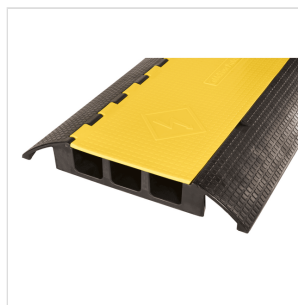

# PROTETTORE CAVI A 3 CANALI

Il protettore cavi Soundsation CP-200-3CM è un accessorio indispensabile quando è necessario far passare cavi in aree dove è presente sia il traffico pedonale sia quello con veicoli. I suoi 3 canali da circa 6,5 cm permettono la protezione di cavi di sezione consistente.

### CARATTERISTICHE PRINCIPALI

Queste protezioni in gomma sono estremamente resistenti, facili da installare e proteggono molti tipi di cavi

Riducono il rischio di inciampare

Superficie antiscivolo con piastra diamantata per una trazione eccellente.

Le rampe ad angolo basso offrono un facile accesso per carrelli e pedoni.

### SPECIFICHE

<b>Canali</b>	3
<b>Larghezza canale singolo</b>	6,5 cm
<b>Altezza canale singolo</b>	6,5 cm
<b>Resistenza alla trazione</b>	15.0 MPA
<b>Allungamento alla rottura</b>	360%
<b>Elasticità d'impatto</b>	31%
<b>Prestazioni di abrasione</b>	0.21CM3/1.61KM.
<b>Hardness</b>	92A
<b>Range di Temperatura</b>	-5 - +35 Gradi
<b>Capacità portante</b>	30 TOns
<b>Materiali</b>	Stampato a iniezione con 80% di Virgin PVC e 20% di NBR.
<b>Dimensioni (LxPxA)</b>	90 x 50 x 7,5 Cm
<b>Peso</b>	11 Kg