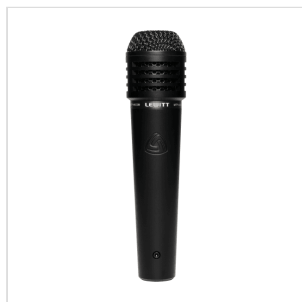

BEATKIT SET MICROFONI PER BATTERIA

LEWITT BEATKIT è ciò che esattamente serve se hai bisogno di microfonare o amplificare la tua batteria acustica con risultati sonori straordinari. Include 4 modelli ingegnerizzati specificatamente per batterie acustiche, con microfoni dinamici e capsule a condensatore per aiutarti a raggiungere i migliori risultati rapidamente e con facilità.

- 1x DTP 340 REX - Microfono per grancassa con 2 diversi sound selezionabili
- 1x MTP 440 DM - Microfono per rullante che consente un suono potente e dal carattere live
- 2x LCT 040 MATCH (coppia stereo) - Microfoni overheads con alte frequenze ben bilanciate ed eccellente risposta transitoria

BEATKIT SET MICROFONI PER BATTERIA

IN EVIDENZA

DTP 340 REX TWO POWERFUL BASS DRUM SOUNDS IN ONE MIC.

The DTP 340 REX is a dynamic drum microphone designed to accurately capture the sound of your kick. Switch between two sounds for more flexibility in the studio and onstage—detailed and powerful.

MTP 440 DM – SNARE DRUM MICROPHONE PUNCHY SOUND FOR YOUR SNARE.

The MTP 440 DM is a dynamic snare microphone perfect for getting a punchy snare sound. It earned high praise by being the favorite snare mic of the extraordinary session and live drummer Kenny Aronoff (Paul McCartney, Lady Gaga, Pharell Williams, etc.).