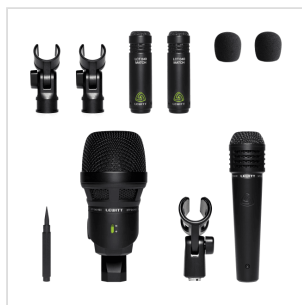

- 1x DTP 340 REX - Microfono per grancassa con 2 diversi sound selezionabili
- 1x MTP 440 DM - Microfono per rullante che consente un suono potente e dal carattere live
- 2x LCT 040 MATCH (coppia stereo) - Microfoni overheads con alte frequenze ben bilanciate ed eccellente risposta transitoria

BEATKIT SET MICROFONI PER BATTERIA

IN EVIDENZA

DTP 340 REX TWO POWERFUL BASS DRUM SOUNDS IN ONE MIC.

The DTP 340 REX is a dynamic drum microphone designed to accurately capture the sound of your kick. Switch between two sounds for more flexibility in the studio and onstage—detailed and powerful.

MTP 440 DM – SNARE DRUM MICROPHONE PUNCHY SOUND FOR YOUR SNARE.

The MTP 440 DM is a dynamic snare microphone perfect for getting a punchy snare sound. It earned high praise by being the favorite snare mic of the extraordinary session and live drummer Kenny Aronoff (Paul McCartney, Lady Gaga, Pharell Williams, etc.).

DETTAGLI DEL PRODOTTO**CARATTERISTICHE PRINCIPALI**

1x DTP 340 REX - Microfono per grancassa con 2 diversi sound selezionabili

1x MTP 440 DM - microfono per rullante che consente un suono potente e dal carattere live