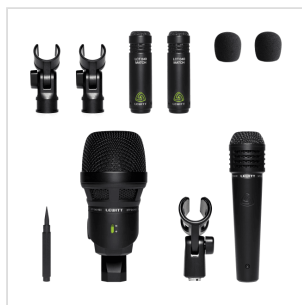

- 1x DTP 340 REX - Microfono per grancassa con 2 diversi sound selezionabili
- 1x MTP 440 DM - Microfono per rullante che consente un suono potente e dal carattere live
- 2x LCT 040 MATCH (coppia stereo) - Microfoni overheads con alte frequenze ben bilanciate ed eccellente risposta transitoria

BEATKIT

SET MICROFONI PER BATTERIA

IN EVIDENZA

DTP 340 REX TWO POWERFUL BASS DRUM SOUNDS IN ONE MIC.

The DTP 340 REX is a dynamic drum microphone designed to accurately capture the sound of your kick. Switch between two sounds for more flexibility in the studio and onstage—detailed and powerful.

MTP 440 DM – SNARE DRUM MICROPHONE PUNCHY SOUND FOR YOUR SNARE.

The MTP 440 DM is a dynamic snare microphone perfect for getting a punchy snare sound. It earned high praise by being the favorite snare mic of the extraordinary session and live drummer Kenny Aronoff (Paul McCartney, Lady Gaga, Pharell Williams, etc.).

DETTAGLI DEL PRODOTTO**CARATTERISTICHE PRINCIPALI**

1x DTP 340 REX - Microfono per grancassa con 2 diversi sound selezionabili

1x MTP 440 DM - microfono per rullante che consente un suono potente e dal carattere live