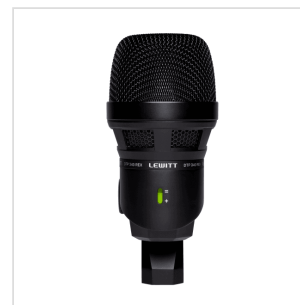

BEATKIT SET MICROFONI PER BATTERIA

LEWITT BEATKIT è ciò che esattamente serve se hai bisogno di microfonare o amplificare la tua batteria acustica con risultati sonori straordinari. Include 4 modelli ingegnerizzati specificatamente per batterie acustiche, con microfoni dinamici e capsule a condensatore per aiutarti a raggiungere i migliori risultati rapidamente e con facilità.

- 1x DTP 340 REX - Microfono per grancassa con 2 diversi sound selezionabili
- 1x MTP 440 DM - Microfono per rullante che consente un suono potente e dal carattere live
- 2x LCT 040 MATCH (coppia stereo) - Microfoni overheads con alte frequenze ben bilanciate ed eccellente risposta transitoria

BEATKIT

SET MICROFONI PER BATTERIA

IN EVIDENZA

DTP 340 REX TWO POWERFUL BASS DRUM SOUNDS IN ONE MIC.

The DTP 340 REX is a dynamic drum microphone designed to accurately capture the sound of your kick. Switch between two sounds for more flexibility in the studio and onstage—detailed and powerful.

MTP 440 DM – SNARE DRUM MICROPHONE PUNCHY SOUND FOR YOUR SNARE.

The MTP 440 DM is a dynamic snare microphone perfect for getting a punchy snare sound. It earned high praise by being the favorite snare mic of the extraordinary session and live drummer Kenny Aronoff (Paul McCartney, Lady Gaga, Pharell Williams, etc.).