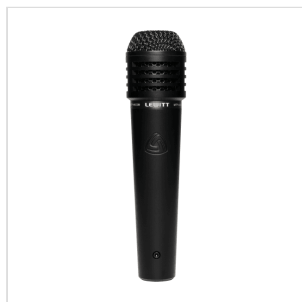

BEATKIT SET MICROFONI PER BATTERIA

LEWITT BEATKIT è ciò che esattamente serve se hai bisogno di microfonare o amplificare la tua batteria acustica con risultati sonori straordinari. Include 4 modelli ingegnerizzati specificatamente per batterie acustiche, con microfoni dinamici e capsule a condensatore per aiutarti a raggiungere i migliori risultati rapidamente e con facilità.

- 1x DTP 340 REX - Microfono per grancassa con 2 diversi sound selezionabili
- 1x MTP 440 DM - Microfono per rullante che consente un suono potente e dal carattere live
- 2x LCT 040 MATCH (coppia stereo) - Microfoni overheads con alte frequenze ben bilanciate ed eccellente risposta transitoria

BEATKIT

SET MICROFONI PER BATTERIA

IN EVIDENZA

DTP 340 REX TWO POWERFUL BASS DRUM SOUNDS IN ONE MIC.

The DTP 340 REX is a dynamic drum microphone designed to accurately capture the sound of your kick. Switch between two sounds for more flexibility in the studio and onstage—detailed and powerful.

MTP 440 DM – SNARE DRUM MICROPHONE PUNCHY SOUND FOR YOUR SNARE.

The MTP 440 DM is a dynamic snare microphone perfect for getting a punchy snare sound. It earned high praise by being the favorite snare mic of the extraordinary session and live drummer Kenny Aronoff (Paul McCartney, Lady Gaga, Pharell Williams, etc.).