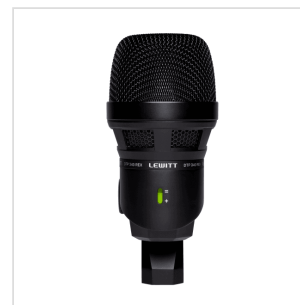

BEATKIT SET MICROFONI PER BATTERIA

LEWITT BEATKIT è ciò che esattamente serve se hai bisogno di microfonare o amplificare la tua batteria acustica con risultati sonori straordinari. Include 4 modelli ingegnerizzati specificatamente per batterie acustiche, con microfoni dinamici e capsule a condensatore per aiutarti a raggiungere i migliori risultati rapidamente e con facilità.

- 1x DTP 340 REX - Microfono per grancassa con 2 diversi sound selezionabili
- 1x MTP 440 DM - Microfono per rullante che consente un suono potente e dal carattere live
- 2x LCT 040 MATCH (coppia stereo) - Microfoni overheads con alte frequenze ben bilanciate ed eccellente risposta transitoria

BEATKIT SET MICROFONI PER BATTERIA

IN EVIDENZA

DTP 340 REX TWO POWERFUL BASS DRUM SOUNDS IN ONE MIC.

The DTP 340 REX is a dynamic drum microphone designed to accurately capture the sound of your kick. Switch between two sounds for more flexibility in the studio and onstage—detailed and powerful.

MTP 440 DM – SNARE DRUM MICROPHONE PUNCHY SOUND FOR YOUR SNARE.

The MTP 440 DM is a dynamic snare microphone perfect for getting a punchy snare sound. It earned high praise by being the favorite snare mic of the extraordinary session and live drummer Kenny Aronoff (Paul McCartney, Lady Gaga, Pharell Williams, etc.).