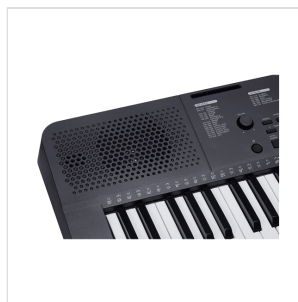

MK100

TASTIERA ENTRY LEVEL A 61 TASTI "TOUCH RESPONSE".

MK100 è uno strumento di dimensioni compatte ma dotato di funzioni e suonabilità per tutti gli aspiranti musicisti. Viene fornito con 480 suoni e 160 stili preimpostati in vari generi musicali che consentono di riprodurre qualsiasi canzone con il supporto di un accompagnamento completo. Il touch response della tastiera consente prestazioni espressive riflettendo le differenze e le sfumature di ogni tocco. La tastiera MK100 viene fornito con effetti di riverbero e chorus entrambi con 128 livelli così da poterli regolare in base alle proprie preferenze. MK100 è una tastiera che ogni aspirante musicista dovrebbe avere.

MK100

TASTIERA ENTRY LEVEL A 61 TASTI "TOUCH RESPONSE".

DETTAGLI DEL PRODOTTO

CARATTERISTICHE PRINCIPALI

61 tasti touch response

Polifonia massima: 64

Display LCD Dedicato Multifunzione

2 x Altoparlanti da 3W

480 Suoni

160 stili di accompagnamento

Funzione split con punto di split editabile per dividere la tastiera in due sezioni alle quali assegnare suoni diversi.

140 songs precaricate con sistema tutorial per l'apprendimento.

Ingresso Standard Stereo AUX per dispositivi esterni come smartphone, tablet o Cd Players.

Ingresso per Pedale Sustain.

Ingresso per Microfono.

Funzionamento a Batteria

SPECIFICHE

Tastiera	61 tasti con sensibilità al tocco
Display	LCD