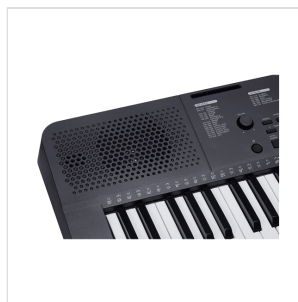

MK100

# TASTIERA ENTRY LEVEL A 61 TASTI "TOUCH RESPONSE".

---

MK100 è uno strumento di dimensioni compatte ma dotato di funzioni e suonabilità per tutti gli aspiranti musicisti. Viene fornito con 480 suoni e 160 stili preimpostati in vari generi musicali che consentono di riprodurre qualsiasi canzone con il supporto di un accompagnamento completo. Il touch response della tastiera consente prestazioni espressive riflettendo le differenze e le sfumature di ogni tocco. La tastiera MK100 viene fornito con effetti di riverbero e chorus entrambi con 128 livelli così da poterli regolare in base alle proprie preferenze. MK100 è una tastiera che ogni aspirante musicista dovrebbe avere.

### CARATTERISTICHE PRINCIPALI

61 tasti touch response

Polifonia massima: 64

Display LCD Dedicato Multifunzione

2 x Altoparlanti da 3W

480 Suoni

160 stili di accompagnamento

Funzione split con punto di split editabile per dividere la tastiera in due sezioni alle quali assegnare suoni diversi.