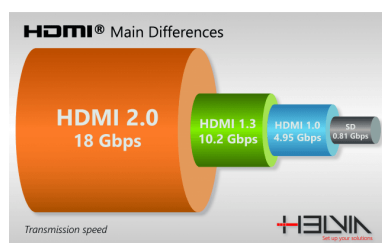

SM-HDMI-4K-1000

CAVO PROFESSIONALE HDMI 2.0 SERIE SIGNUM - LUNGHEZZA 10M

IN EVIDENZA

HDMI 2.0 VS PRECEDENTI VERSIONI

Il formato **HDMI 2.0**, nonostante usi lo stesso tipo di connettore, offre una velocità di trasmissione di molto superiore rispetto ai formati precedenti. Questo si traduce in immagini più naturali e definite.

La quantità dati trasmessi in 1 secondo nel formato HDMI 2.0 è **18Gbps**, molto più alta di quella dell'HDMI 1.4/1.3 e precedenti. Supporta una risoluzione massima di 3840 x 2160 @ 50FPS e 60FPS e, a differenza dell'HDMI 1.4, offre fino a 32 canali audio.