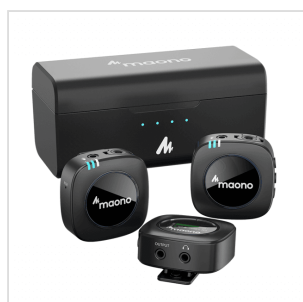

AU-WM821

SISTEMA A DOPPIO MICROFONO WIRELESS AU-WM821

AU-WM821 è un sistema microfonico wireless compatto per 2 persone 2.4 GHz composto da due trasmettitori e un ricevitore.

Inoltre, viene fornito con una scatola di ricarica che può fornire due ricariche complete per TX e RX.

AU-WM821 offre una qualità audio chiara e naturale entro un raggio di trasmissione fino a 100 m (328 piedi).

Con lo schermo del ricevitore che mostra le informazioni, si può gestire la registrazione in modo più facile che mai.

AU-WM821

SISTEMA A DOPPIO MICROFONO WIRELESS AU-WM821

IN EVIDENZA

I trasmettitori compatti sono dotati di microfoni omnidirezionali. L'elevata qualità della tecnologia e il chip audio professionale offrono un suono naturale e chiaro entro un raggio di trasmissione di lavoro fino a 100 m (328 piedi). Con la risposta in frequenza 80Hz 16KHz assicura la cattura di ogni dettaglio audio.

DOPPI TRASMETTITORI

Il sistema è leggero e portatile e grazie ai due trasmettitori compatti può essere ampiamente utilizzato per vlog per 2 persone, interviste, podcast e streaming in una vasta gamma di dispositivi come PC, Mac, telefoni cellulari, iPad, fotocamere e così via.