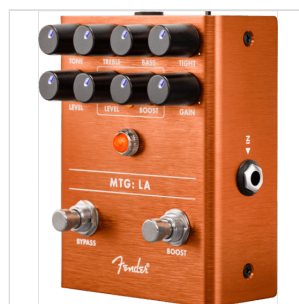

# MTG:LA® DISTORSIONE DEL TUBO

Poche cose sono soddisfacenti quanto il suono della distorsione originale delle valvole in vetro a incandescenza, responsabili dei timbri di cui vi siete innamorati. L'MTG: LA è un pedale distorsore valvolare realizzato attorno a una vera valvola di preamplificazione NOS 6205 fabbricata in USA. I controlli Tone, Bass, Treble e Tight consentono di modellare facilmente il suono, mentre il Boost selezionabile tramite il tipico footswitch Fender aggiunge volume, guadagno o entrambi per consentire agli assolo di emergere.

Progettato dal nostro team di esperti interno, il distorsore valvolare MTG:LA è un circuito Fender completamente originale. Lo chassis è realizzato in alluminio anodizzato leggero e durevole, mentre il LED a gemma dell'amplificatore conferisce alla pedaliera il classico aspetto Fender. Le manopole con retroilluminazione LED selezionabili permettono su un palco buio di individuare le impostazioni dei controlli a colpo d'occhio.

### CARATTERISTICHE PRINCIPALI

Pedale distorsore valvolare

Valvola di preamplificazione NOS 6205

Equalizzatore a tre bande

Boost con controlli Gain e Level

Controllo Tight globale

Costruzione leggera e robusta in alluminio anodizzato