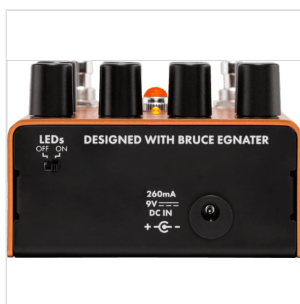

# MTG:LA® DISTORSIONE DEL TUBO

Poche cose sono soddisfacenti quanto il suono della distorsione originale delle valvole in vetro a incandescenza, responsabili dei timbri di cui vi siete innamorati. L'MTG: LA è un pedale distorsore valvolare realizzato attorno a una vera valvola di preamplificazione NOS 6205 fabbricata in USA. I controlli Tone, Bass, Treble e Tight consentono di modellare facilmente il suono, mentre il Boost selezionabile tramite il tipico footswitch Fender aggiunge volume, guadagno o entrambi per consentire agli assolo di emergere.

Progettato dal nostro team di esperti interno, il distorsore valvolare MTG:LA è un circuito Fender completamente originale. Lo chassis è realizzato in alluminio anodizzato leggero e durevole, mentre il LED a gemma dell'amplificatore conferisce alla pedaliera il classico aspetto Fender. Le manopole con retroilluminazione LED selezionabili permettono su un palco buio di individuare le impostazioni dei controlli a colpo d'occhio.

### CARATTERISTICHE PRINCIPALI

Pedale distorsore valvolare

Valvola di preamplificazione NOS 6205

Equalizzatore a tre bande

Boost con controlli Gain e Level

Controllo Tight globale

Costruzione leggera e robusta in alluminio anodizzato