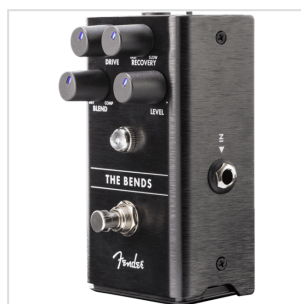

0234531000

THE BENDS COMPRESSOR

La dinamica è una parte cruciale della riproduzione di musica. Se controllati, danno vita alla musica, ma un'esecuzione irregolare o selvaggia può rovinare un'esibizione. Mettiamo la nostra esperienza al lavoro creando The Bends Compressor, uno stompbox di qualità da studio che doma i picchi di volume senza alterare il tuo tono. I controlli Drive e Recovery ti consentono di impostare la quantità perfetta di compressione per completare il tuo stile di esecuzione ed estendere il sustain, mentre il controllo Blend ti consente di mixare il segnale dry per mantenere il tuo attacco naturale. Il LED Amp Jewel cambia colore da bianco a rosa insieme alla tua esecuzione per aiutarti a mostrare quando il circuito di compressione è attivato e per quanto tempo è influenzato il tuo segnale.

0234531000

THE BENDS COMPRESSOR

DETTAGLI DEL PRODOTTO

CARATTERISTICHE PRINCIPALI

Doppio percorso audio interno per un basso rumore

Percorso di controllo simmetrico ad alta corrente per tempi di risposta rapidi

Manopole retroilluminate a LED

LED Fender Amp Jewel

Sportello della batteria da 9 V incernierato con chiusura magnetica

Materiale: alluminio anodizzato