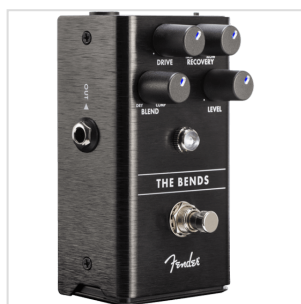

0234531000

THE BENDS COMPRESSOR

La dinamica è una parte cruciale della riproduzione di musica. Se controllati, danno vita alla musica, ma un'esecuzione irregolare o selvaggia può rovinare un'esibizione. Mettiamo la nostra esperienza al lavoro creando The Bends Compressor, uno stompbox di qualità da studio che doma i picchi di volume senza alterare il tuo tono. I controlli Drive e Recovery ti consentono di impostare la quantità perfetta di compressione per completare il tuo stile di esecuzione ed estendere il sustain, mentre il controllo Blend ti consente di mixare il segnale dry per mantenere il tuo attacco naturale. Il LED Amp Jewel cambia colore da bianco a rosa insieme alla tua esecuzione per aiutarti a mostrare quando il circuito di compressione è attivato e per quanto tempo è influenzato il tuo segnale.

0234531000

THE BENDS COMPRESSOR

DETTAGLI DEL PRODOTTO

CARATTERISTICHE PRINCIPALI

Doppio percorso audio interno per un basso rumore

Percorso di controllo simmetrico ad alta corrente per tempi di risposta rapidi

Manopole retroilluminate a LED

LED Fender Amp Jewel

Sportello della batteria da 9 V incernierato con chiusura magnetica

Materiale: alluminio anodizzato