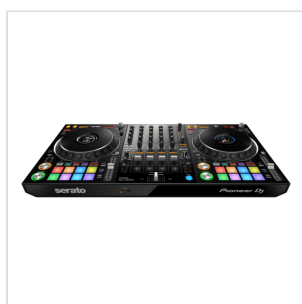

DDJ-1000SRT

CONTROLLER DJ CLUB-STYLE A 4 CANALI PER SERATO DJ PRO

Il DDJ-1000SRT a 4 canali eredita il layout del DDJ-1000, che ricorda molto la configurazione club standard formata da CDJ+DJM. Sono presenti le stesse caratteristiche tecniche, tra cui le jog wheels a grandezza naturale a bassa latenza del CDJ-2000NXS2 e il fantastico MAGVEL FADER per cut stretti. Ora puoi concentrarti sulla folla, non sul laptop, grazie all'On Jog Display a colori, che mostra informazioni importanti sulla traccia proprio al centro di ogni jog wheel. Fai salire la temperatura in pista utilizzando i 4 Sound Color FX e i 14 Beat FX. Inoltre con i 16 performance pad multicolor (8 per deck) è possibile attivare funzionalità come Hot Cue, Slicer e Pitch Play per imprimere il tuo tocco personale su ogni traccia e far impazzire il pubblico. Se vuoi utilizzare Serato DJ Pro per suonare a feste ed eventi, ed hai bisogno di un controller compatto ma ricco di funzionalità, il DDJ-1000SRT è esattamente ciò che fa per te. Gli ingressi e le uscite multiple ti permetteranno di collegare vari apparecchi e creare diverse configurazioni, per essere pronto a tutto.

DDJ-1000SRT

CONTROLLER DJ CLUB-STYLE A 4 CANALI PER SERATO DJ PRO

DETTAGLI DEL PRODOTTO

CARATTERISTICHE PRINCIPALI

Compatibilità con Serato DJ Pro

Jog wheel a grandezza naturale e MAGVEL FADER

Controller DJ portatile con configurazione club-style

Color On Jog Display

Professional FX

Mixer DJ indipendente con ingressi ed uscite multipli

Performance Pad multicolor

Tasti Key Shift e Key Sync

Pannello superiore in alluminio/acrilico

Serato DVS-ready

SPECIFICHE

Uscite 2 MASTER (XLR, RCA), 1 CABINA (jack TRS da 1/4 pollice), 2 CUFFIE (1 x jack da 1/4 di pollice stereo phone, 1 x mini jack da 3.5-mm stereo)

DDJ-1000SRT

CONTROLLER DJ CLUB-STYLE A 4 CANALI PER SERATO DJ PRO