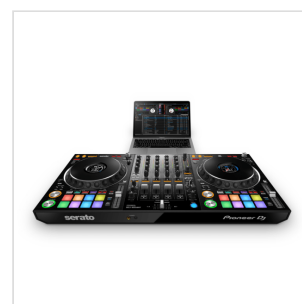

DDJ-1000SRT

CONTROLLER DJ CLUB-STYLE A 4 CANALI PER SERATO DJ PRO

Il DDJ-1000SRT a 4 canali eredita il layout del DDJ-1000, che ricorda molto la configurazione club standard formata da CDJ+DJM. Sono presenti le stesse caratteristiche tecniche, tra cui le jog wheels a grandezza naturale a bassa latenza del CDJ-2000NXS2 e il fantastico MAGVEL FADER per cut stretti. Ora puoi concentrarti sulla folla, non sul laptop, grazie all'On Jog Display a colori, che mostra informazioni importanti sulla traccia proprio al centro di ogni jog wheel. Fai salire la temperatura in pista utilizzando i 4 Sound Color FX e i 14 Beat FX. Inoltre con i 16 performance pad multicolor (8 per deck) è possibile attivare funzionalità come Hot Cue, Slicer e Pitch Play per imprimere il tuo tocco personale su ogni traccia e far impazzire il pubblico. Se vuoi utilizzare Serato DJ Pro per suonare a feste ed eventi, ed hai bisogno di un controller compatto ma ricco di funzionalità, il DDJ-1000SRT è esattamente ciò che fa per te. Gli ingressi e le uscite multiple ti permetteranno di collegare vari apparecchi e creare diverse configurazioni, per essere pronto a tutto.

DDJ-1000SRT

CONTROLLER DJ CLUB-STYLE A 4 CANALI PER SERATO DJ PRO

DETTAGLI DEL PRODOTTO

CARATTERISTICHE PRINCIPALI

Compatibilità con Serato DJ Pro

Jog wheel a grandezza naturale e MAGVEL FADER

Controller DJ portatile con configurazione club-style

Color On Jog Display

Professional FX

Mixer DJ indipendente con ingressi ed uscite multipli

Performance Pad multicolor

Tasti Key Shift e Key Sync

Pannello superiore in alluminio/acrilico

Serato DVS-ready

SPECIFICHE