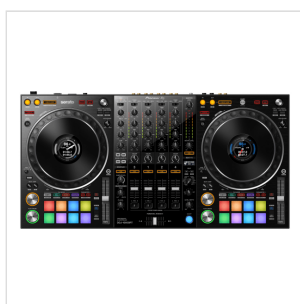

DDJ-1000SRT

CONTROLLER DJ CLUB-STYLE A 4 CANALI PER SERATO DJ PRO

Il DDJ-1000SRT a 4 canali eredita il layout del DDJ-1000, che ricorda molto la configurazione club standard formata da CDJ+DJM. Sono presenti le stesse caratteristiche tecniche, tra cui le jog wheels a grandezza naturale a bassa latenza del CDJ-2000NXS2 e il fantastico MAGVEL FADER per cut stretti. Ora puoi concentrarti sulla folla, non sul laptop, grazie all'On Jog Display a colori, che mostra informazioni importanti sulla traccia proprio al centro di ogni jog wheel. Fai salire la temperatura in pista utilizzando i 4 Sound Color FX e i 14 Beat FX. Inoltre con i 16 performance pad multicolor (8 per deck) è possibile attivare funzionalità come Hot Cue, Slicer e Pitch Play per imprimere il tuo tocco personale su ogni traccia e far impazzire il pubblico. Se vuoi utilizzare Serato DJ Pro per suonare a feste ed eventi, ed hai bisogno di un controller compatto ma ricco di funzionalità, il DDJ-1000SRT è esattamente ciò che fa per te. Gli ingressi e le uscite multiple ti permetteranno di collegare vari apparecchi e creare diverse configurazioni, per essere pronto a tutto.

DDJ-1000SRT

CONTROLLER DJ CLUB-STYLE A 4 CANALI PER SERATO DJ PRO

DETTAGLI DEL PRODOTTO

CARATTERISTICHE PRINCIPALI

Compatibilità con Serato DJ Pro

Jog wheel a grandezza naturale e MAGVEL FADER

Controller DJ portatile con configurazione club-style

Color On Jog Display

Professional FX

Mixer DJ indipendente con ingressi ed uscite multipli

Performance Pad multicolor

Tasti Key Shift e Key Sync

Pannello superiore in alluminio/acrilico

Serato DVS-ready

SPECIFICHE

Uscite 2 MASTER (XLR, RCA), 1 CABINA (jack TRS da 1/4 pollice), 2 CUFFIE (1 x jack da 1/4 di pollice stereo phone, 1 x mini jack da 3.5-mm stereo)

DDJ-1000SRT

CONTROLLER DJ CLUB-STYLE A 4 CANALI PER SERATO DJ PRO