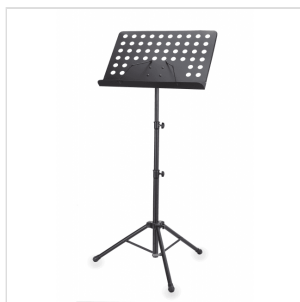

BUNDLE-OMS430

**BUNDLE LEGGIO PIEGHEVOLE ORCHESTRA OMS-430NB + BORSA**

Bundle composto da leggio pieghevole modello Orchestra OMS-430NB + borsa dedicata. Il leggio ha tavola in metallo forata dotata di meccanismo veloce di rimozione/inserimento. Perfetto per scuole e orchestre.

### CARATTERISTICHE PRINCIPALI

Ampia tavola forata in metallo

Meccanismo veloce di inserimento/rimozione tavola

Alette ferma fogli

Costruzione interamente in metallo

Giunture di regolazione in alluminio

Base tripode con giuntura in Nylon

### SPECIFICHE

**Altezza (min-max)** 50 - 140 cm

**Dimensioni tavola (LxA)** 48 x 34,5 cm

**Diametro tubolari** 19-22-26 mm

Finitura verniciato nero

**Peso leggìo** 1,9 Kg

**Dimensioni borsa** 65x37 cm

**Materiale borsa** Nylon 420D