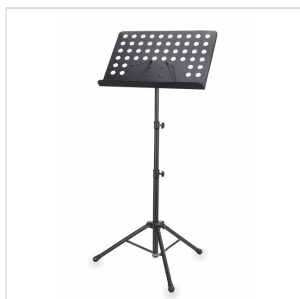

BUNDLE-OMS430

BUNDLE LEGGIO PIEGHEVOLE ORCHESTRA OMS-430NB + BORSA

Bundle composto da leggio pieghevole modello Orchestra OMS-430NB + borsa dedicata. Il leggio ha tavola in metallo forata dotata di meccanismo veloce di rimozione/inserimento. Perfetto per scuole e orchestre.

BUNDLE-OMS430

BUNDLE LEGGIO PIEGHEVOLE ORCHESTRA OMS-430NB + BORSA

DETTAGLI DEL PRODOTTO

CARATTERISTICHE PRINCIPALI

Ampia tavola forata in metallo

Meccanismo veloce di inserimento/rimozione tavola

Alette ferma fogli

Costruzione interamente in metallo

Giunture di regolazione in alluminio

Base tripode con giuntura in Nylon

Include borsa MSB-10

SPECIFICHE

Altezza (min-max) 50 - 140 cm

Dimensioni tavola (LxA) 48 x 34,5 cm

Diametro tubolari 19-22-26 mm

Finitura verniciato nero

Peso leggìo 1,9 Kg

Dimensioni borsa 65x37 cm

Materiale borsa Nylon 420D