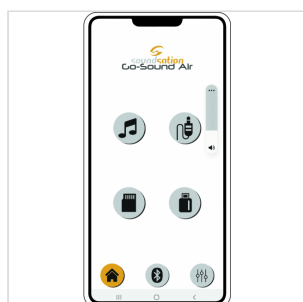

## GO-SOUND 8AIR

# SISTEMA PA DA 8" A BATTERIA CON MP3, BT, MIC VHF E APP GO-SOUND AIR DI CONTROLLO

Soundsation Go-Sound fa un altro passo avanti e diventa Go-Sound Air. Mantenendo tutte le funzionalità della precedente serie Go-Sound AMW (alimentazione a batteria o corrente, radiomicrofono VHF, Player con USB/SD-card/BT, Ingressi Mic/Line, EQ a 2-Bande, ecc.), è ora possibile controllare il lettore multimediale e l'ingresso stereo Aux tramite la nuova app "Go-Sound Air" per dispositivi Android® e iOS® (scaricalo da Google Play® o AppStore®).

Non è mai stato così facile suonare e controllare le tue playlist preferite dal tuo telefono cellulare o tablet: collega il diffusore all'app tramite connessione BT e il gioco è fatto.

Così come per la precedente serie AMW, la batteria dura da 5 ore (volume massimo e carica completa). L'amplificazione è in Classe-D da 250W di picco (con alimentazione a corrente). Il cabinet è in polipropilene robusto e leggero con griglia metallica, foro per stativo da 36mm e spugna acustica per proteggere il woofer e conferire un look piacevole.