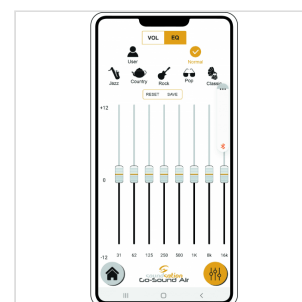

# SISTEMA PA DA 8" A BATTERIA CON MP3, BT, MIC VHF E APP GO-SOUND AIR DI CONTROLLO

Soundsation Go-Sound fa un altro passo avanti e diventa Go-Sound Air. Mantenendo tutte le funzionalità della precedente serie Go-Sound AMW (alimentazione a batteria o corrente, radiomicrofono VHF, Player con USB/SD-card/BT, Ingressi Mic/Line, EQ a 2-Bande, ecc.), è ora possibile controllare il lettore multimediale e l'ingresso stereo Aux tramite la nuova app "Go-Sound Air" per dispositivi Android® e iOS® (scaricalo da Google Play® o AppStore®).

Non è mai stato così facile suonare e controllare le tue playlist preferite dal tuo telefono cellulare o tablet: collega il diffusore all'app tramite connessione BT e il gioco è fatto.

Così come per la precedente serie AMW, la batteria dura da 5 ore (volume massimo e carica completa). L'amplificazione è in Classe-D da 250W di picco (con alimentazione a corrente). Il cabinet è in polipropilene robusto e leggero con griglia metallica, foro per stativo da 36mm e spugna acustica per proteggere il woofer e conferire un look piacevole.