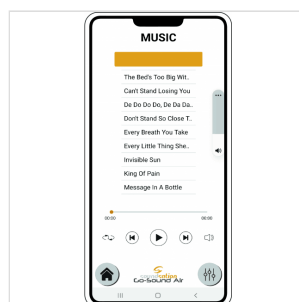

GO-SOUND 8AIR

SISTEMA PA DA 8" A BATTERIA CON MP3, BT, MIC VHF E APP GO-SOUND AIR DI CONTROLLO

Soundsation Go-Sound fa un altro passo avanti e diventa Go-Sound Air. Mantenendo tutte le funzionalità della precedente serie Go-Sound AMW (alimentazione a batteria o corrente, radiomicrofono VHF, Player con USB/SD-card/BT, Ingressi Mic/Line, EQ a 2-Bande, ecc.), è ora possibile controllare il lettore multimediale e l'ingresso stereo Aux tramite la nuova app "Go-Sound Air" per dispositivi Android® e iOS® (scaricalo da Google Play® o AppStore®).

Non è mai stato così facile suonare e controllare le tue playlist preferite dal tuo telefono cellulare o tablet: collega il diffusore all'app tramite connessione BT e il gioco è fatto.

Così come per la precedente serie AMW, la batteria dura da 5 ore (volume massimo e carica completa). L'amplificazione è in Classe-D da 250W di picco (con alimentazione a corrente). Il cabinet è in polipropilene robusto e leggero con griglia metallica, foro per stativo da 36mm e spugna acustica per proteggere il woofer e conferire un look piacevole.