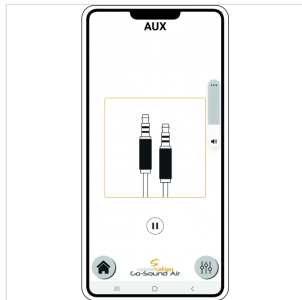

GO-SOUND 8AIR

SISTEMA PA DA 8" A BATTERIA CON MP3, BT, MIC VHF E APP GO-SOUND AIR DI CONTROLLO