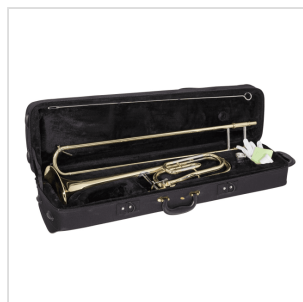

**STBF-20G****TROMBONE CON RITORTA IN FA IN SIB/FA CON  
FINITURA LACCATA ORO**

I primi passi sono fondamentali per lo studio dello strumento. Il trombone STBF-20G è stato concepito per rendere più agevole l'apprendimento. Di facile emissione, offre una perfetta intonazione e un suono caldo e profondo, risulta leggero e compatto. Corredato di tutti gli accessori, costituisce lo strumento ideale per lo studente.

# TROMBONE CON RITORTA IN FA IN SIB/FA CON FINITURA LACCATA ORO

### CARATTERISTICHE PRINCIPALI

Costruzione in ottone

Trombone a tiro con ritorta in fa

Canneggio: Ø 12,6mm - 13.34mm

Campana: Ø 201mm

Pompe di intonazione generale

1 chiavi dell'acqua

Finitura laccata oro