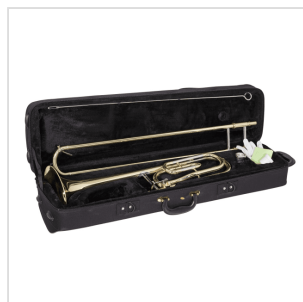

STBF-20G**TROMBONE CON RITORTA IN FA IN SIB/FA CON
FINITURA LACCATA ORO**

I primi passi sono fondamentali per lo studio dello strumento. Il trombone STBF-20G è stato concepito per rendere più agevole l'apprendimento. Di facile emissione, offre una perfetta intonazione e un suono caldo e profondo, risulta leggero e compatto. Corredato di tutti gli accessori, costituisce lo strumento ideale per lo studente.

STBF-20G

TROMBONE CON RITORTA IN FA IN SIB/FA CON FINITURA LACCATA ORO

DETTAGLI DEL PRODOTTO

CARATTERISTICHE PRINCIPALI

Costruzione in ottone

Trombone a tiro con ritorta in fa

Canneggio: Ø 12,6mm - 13.34mm

Campana: Ø 201mm

Pompe di intonazione generale

1 chiavi dell'acqua

Finitura laccata oro

Bocchino, Olio, guanti, panno per pulizia inclusi

Incluso soft case leggero e resistente con tasca, tracolla e scomparto per accessori