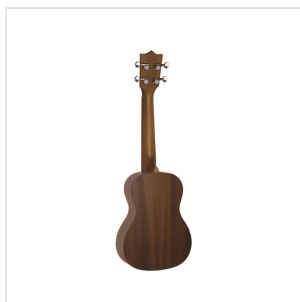

# UKULELE CONCERTO MAUI PRO CON BORSA

Un tocco esotico ai vostri arrangiamenti? Volete qualcosa di più da un semplice ukulele? Gli ukulele della serie MAUI PRO fanno al caso vostro. Disponibili in tutte le estensioni dal Soprano al Baritono, gli ukulele MAUI PRO sono costruiti interamente in Mogano Sapele con tastiera e ponte in noce.

### CARATTERISTICHE PRINCIPALI

Ukulele Concerto

Corpo: sapele laminato

Tastiera: noce (12 tasti)

Diapason: 38 cm

Meccaniche: aperte con bottone nero

Ponte: noce

Rosetta: Maui pro design

Finitura: satinata

Corde: Aquila

Borsa: in dotazione