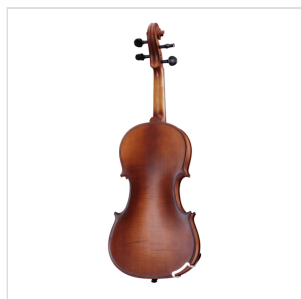

# VOLINO 4/4 VIRTUOSO PRO COMPLETO DI ASTUCCIO E ARCHETTO

Con la serie Virtuoso Pro, Soundsation vuole accompagnare nella crescita didattica i giovani violinisti offrendo uno strumento di alta qualità, incredibilmente performante e di concezione liuteristica italiana. Nulla è stato lasciato al caso, dai legni utilizzati alle finiture, passando per la cura di ogni particolare e gli accessori in dotazione. La serie Soundsation Virtuoso Pro è sinonimo di qualità senza: tavola armonica in abete rosso massello, fasce e fondo in acero fiammato, tastiera in ebano, mentoniera e bischeri in bosso, cordiera in lega di alluminio con accordatori individuali, archetto di qualità in brazilian wood ad anima esagonale con tallone in ebano e occhio in madreperla, finitura esclusiva Matt Antique Brown, astuccio, tracolle e colofonia in dotazione.

### CARATTERISTICHE PRINCIPALI

Tavola Armonica: abete rosso massello AA

Fasce e fondo: acero fiammato massello

Binding: intarsiato

Ponte: acero

Tastiera: ebano

Montatura: bischeri e mentoniera in bosso

Cordiera: in lega di alluminio con intonatori individuali