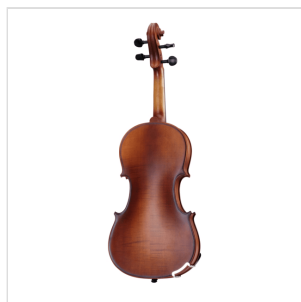

# VOLINO 4/4 VIRTUOSO PRO COMPLETO DI ASTUCCIO E ARCHETTO

Con la serie Virtuoso Pro, Soundsation vuole accompagnare nella crescita didattica i giovani violinisti offrendo uno strumento di alta qualità, incredibilmente performante e di concezione liuteristica italiana. Nulla è stato lasciato al caso, dai legni utilizzati alle finiture, passando per la cura di ogni particolare e gli accessori in dotazione. La serie Soundsation Virtuoso Pro è sinonimo di qualità senza: tavola armonica in abete rosso massello, fasce e fondo in acero fiammato, tastiera in ebano, mentoniera e bischeri in bosso, cordiera in lega di alluminio con accordatori individuali, archetto di qualità in brazilian wood ad anima esagonale con tallone in ebano e occhio in madreperla, finitura esclusiva Matt Antique Brown, astuccio, tracolle e colofonia in dotazione.

### CARATTERISTICHE PRINCIPALI

Tavola Armonica: abete rosso massello AA

Fasce e fondo: acero fiammato massello

Binding: intarsiato

Ponte: acero

Tastiera: ebano

Montatura: bischeri e mentoniera in bosso

Cordiera: in lega di alluminio con intonatori individuali