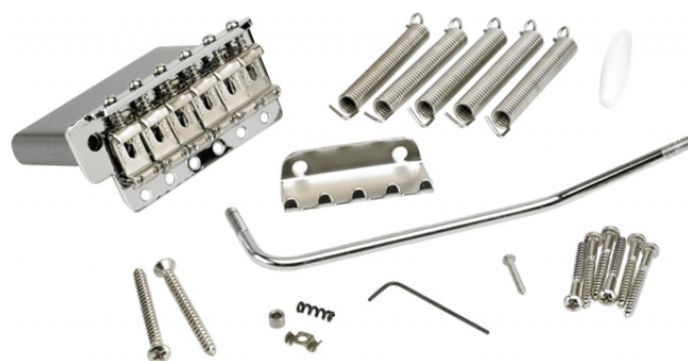

## GRUPPO TREMOLO 6-SADDLE AMERICAN VINTAGE SERIES STRATOCASTER® (CHROME)

Questo tremolo vintage è rimasto praticamente invariato dalla creazione della Stratocaster®. Le sellette del ponte stampate Fender® e le sei viti di montaggio definiscono il tono vintage di questo tremolo.

.050 chiave di regolazione esagonale e viti di montaggio.

Design con spaziatura di montaggio vintage 2-3 / 16".

Si monta su USA Stratocaster® Body (Vintage Bridge) e Stratocaster Body (Vintage Bridge).

Per strumenti American Vintage Series (USA) .

### CARATTERISTICHE PRINCIPALI

Spaziatura di montaggio di 2-3 / 16 pollici in stile vintage

Sei sellette del ponte con timbro "Fender" e viti di montaggio

Artiglio tremolo e molle incluse

Leva tremolo con punta e molle di tensione incluse

Albero delle corde, hardware di montaggio e chiave di regolazione inclusi

Per i modelli Stratocaster della serie American Vintage

Colore: Chrome

Orientamento: mano destra

Stile: stile vintage