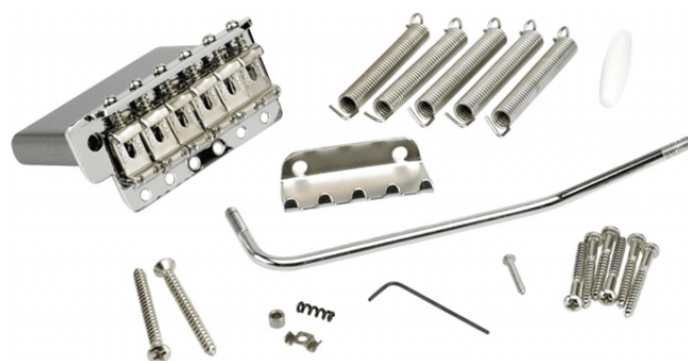

0992049000

GRUPPO TREMOLO 6-SADDLE AMERICAN VINTAGE SERIES STRATOCASTER® (CHROME)

Questo tremolo vintage è rimasto praticamente invariato dalla creazione della Stratocaster®. Le sellette del ponte stampate Fender® e le sei viti di montaggio definiscono il tono vintage di questo tremolo.

.050 chiave di regolazione esagonale e viti di montaggio.
Design con spaziatura di montaggio vintage 2-3 / 16".

Si monta su USA Stratocaster® Body (Vintage Bridge) e Stratocaster Body (Vintage Bridge).

Per strumenti American Vintage Series (USA) .