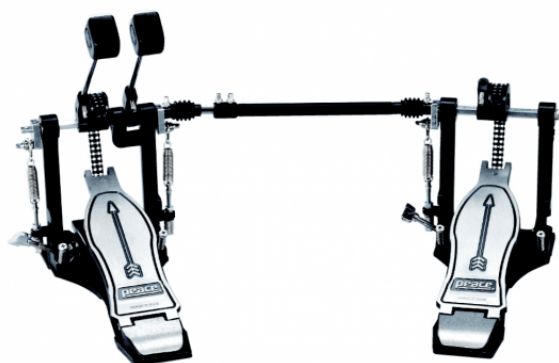

P-850DCL

DOBPIO PEDALE PER GRANCASSA SERIE ARROW VERSIONE MANCINA

La serie ARROW copre una vasta gamma di pedali singolo e doppi con caratteristiche diverse ma unite tra loro dall'incredibile rapporto qualità/prezzo. Sono disponibili le versioni a singola e doppia catena così come la trasmissione a cinghia nonché la versione reverse.

P-850DCL

DOBPIO PEDALE PER GRANCASSA SERIE ARROW VERSIONE MANCINA

DETTAGLI DEL PRODOTTO

CARATTERISTICHE PRINCIPALI

Battenti singolo lato in feltro

Sistema di trasmissione Doppia Catena

Design della piastra "ARROW"

Sistema regolazione inclinazione POSITRACK™

Sistema di ancoraggio alla cassa con Chiave laterale

Utilizzabile anche come 2 pedali singoli

Versione Mancina