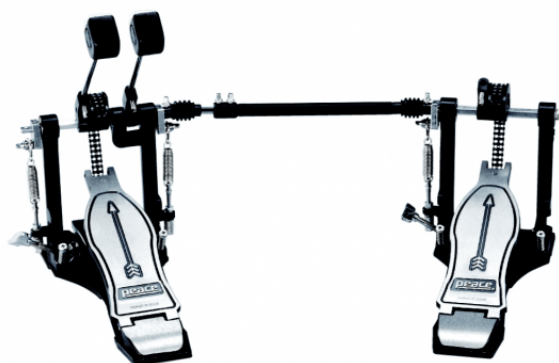

# DOBPIO PEDALE PER GRANCASSA SERIE ARROW VERSIONE MANCINA

---

La serie ARROW copre una vasta gamma di pedali singolo e doppi con caratteristiche diverse ma unite tra loro dall'incredibile rapporto qualità/prezzo. Sono disponibili le versioni a singola e doppia catena così come la trasmissione a cinghia nonchè la versione reverse.

# DOBPIO PEDALE PER GRANCASSA SERIE ARROW VERSIONE MANCINA

### CARATTERISTICHE PRINCIPALI

Battenti singolo lato in feltro

Sistema di trasmissione Doppia Catena

Design della piastra "ARROW"

Sistema regolazione inclinazione POSITRACK™

Sistema di ancoraggio alla cassa con Chiave laterale

Utilizzabile anche come 2 pedali singoli

Versione Mancina