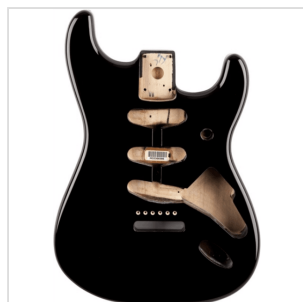

# COPRO STRATOCASTER® SSS IN ONTANO CLASSIC SERIES 60'S, BLACK

Body autentico chitarra Fender Stratocaster® in ontano instradato per una configurazione pickup SSS tradizionale e preforato con sei fori per viti per ponte in stile vintage con montaggio largo 2-7 / 32". Finitura in poliesteri lucido resistente. Realizzato presso lo stabilimento di Fender di Ensenada, Messico.

# COPRO STRATOCASTER® SSS IN ONTANO CLASSIC SERIES 60'S, BLACK

### CARATTERISTICHE PRINCIPALI

Corpo di ontano

Finitura poliestere lucida

Instradamento SSS

Supporto per ponte tremolo sincronizzato in stile vintage a sei viti (2-7 / 32 "di larghezza)

Supporto tascabile sul collo a quattro bulloni