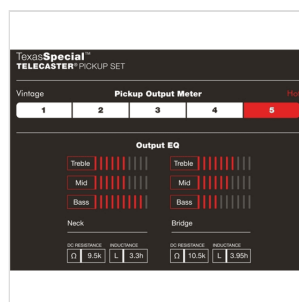

# PICKUP TELE CUSTOM SHOP TEXAS SPECIAL™, (2)

I pickup Fender Custom Shop Texas Special Tele sono costruiti per produrre un'uscita bollente, insieme a una presenza e una gamma media evidenti. La copertura in nichel / argento sul pickup al manico aiuta a produrre un tono Tele chiaro e caldo nel vero stile texano.