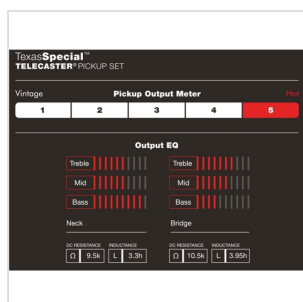

# PICKUP TELE CUSTOM SHOP TEXAS SPECIAL™, (2)

I pickup Fender Custom Shop Texas Special Tele sono costruiti per produrre un'uscita bollente, insieme a una presenza e una gamma media evidenti. La copertura in nichel / argento sul pickup al manico aiuta a produrre un tono Tele chiaro e caldo nel vero stile texano.