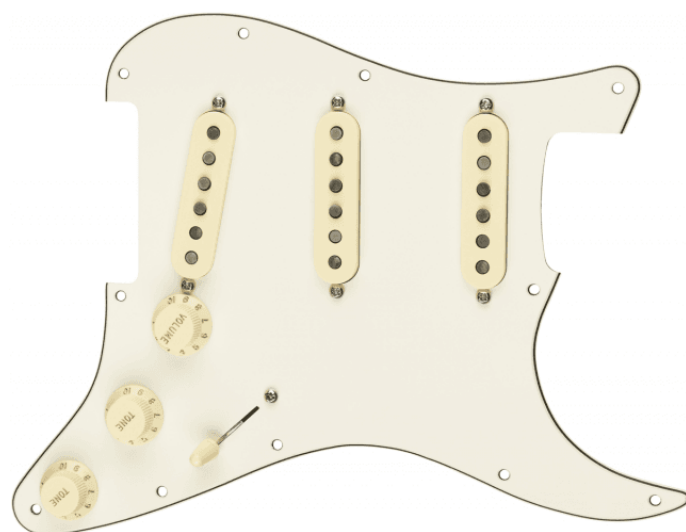

# BATTIPENNA STRATOCASTER PRECABLATO, CUSTOM SHOP CUSTOM '69 SSS, PERGAMENA 11 FORI PG

Personalizza il tuo tono con i battipenna Stratocaster precablati. Realizzato con componenti di alta qualità nella stessa fabbrica delle nostre iconiche chitarre, questo battipenna drop-in è facile da installare. Basta rimuovere la vecchia protezione, saldare il jack di uscita e i cavi di messa a terra, avvitare la nuova protezione e sei pronto per scatenarti con il puro suono Fender.

### CARATTERISTICHE PRINCIPALI

Custom Shop Custom & rsquo; 69 Pickup

Filo magnetico smaltato per toni caldi in stile vintage

Espansioni polari sfalsate per un'uscita bilanciata

Magneti in Alnico 5 per messa a fuoco e dinamiche migliorate

Filo di tela come quello dell'epoca e bobina di fibra

Fibra

Custom '69 Single-Coil Strat®

Pergamena

SSS