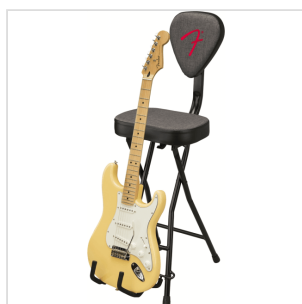

0991802006

FENDER 351 COMBO SGABELLO/SUPPORTO

Ideale per qualsiasi chitarrista o bassista, questa combinazione di sedile e supporto per chitarra rende facile avere una sessione di pratica produttiva o sopravvivere a una lunga esibizione. Comodamente imbottiti per lunghe sessioni, il sedile e lo schienale a forma di piccone Fender 351 con logo "F" ricamato sono rivestiti in tessuto grey tweed. La base per strumenti ribaltabile, progettata per adattarsi alla maggior parte delle chitarre e dei bassi, mostra il tuo strumento in modo sicuro mentre il poggipiedi integrato della barra trasversale si adatta a quasi tutte le posizioni delle gambe. Progettato per un facile trasporto, le gambe del sedile si piegano e lo schienale è rimovibile per renderlo ancora più compatto quando si va a un concerto.

0991802006

FENDER 351 COMBO SGABELLO/SUPPORTO

DETTAGLI DEL PRODOTTO

CARATTERISTICHE PRINCIPALI

Design del sedile pieghevole con schienale rimovibile

Tessuto grigio del sedile e dello schienale in tweed con dettagli in ecopelle nera; piedini in gomma antiscivolo

Ricamato "F" logo sullo schienale a forma di plettro 351

Qualche montaggio richiesto; tutto l'hardware incluso

Dimensioni: Altezza: 44 & rdquo Larghezza: 14 & rdquo Capacità di peso: 300 libbre. Altezza barra poggiapiedi: & nbsp; 9,75
"Altezza sedile: circa 27"