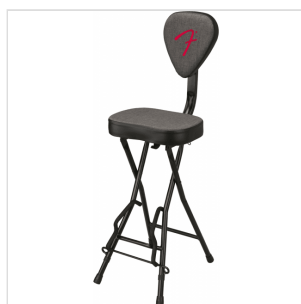

0991802006

FENDER 351 COMBO SGABELLO/SUPPORTO

Ideale per qualsiasi chitarrista o bassista, questa combinazione di sedile e supporto per chitarra rende facile avere una sessione di pratica produttiva o sopravvivere a una lunga esibizione. Comodamente imbottiti per lunghe sessioni, il sedile e lo schienale a forma di piccone Fender 351 con logo "F" ricamato sono rivestiti in tessuto grey tweed. La base per strumenti ribaltabile, progettata per adattarsi alla maggior parte delle chitarre e dei bassi, mostra il tuo strumento in modo sicuro mentre il poggipiedi integrato della barra trasversale si adatta a quasi tutte le posizioni delle gambe. Progettato per un facile trasporto, le gambe del sedile si piegano e lo schienale è rimovibile per renderlo ancora più compatto quando si va a un concerto.

0991802006

FENDER 351 COMBO SGABELLO/SUPPORTO

DETTAGLI DEL PRODOTTO

CARATTERISTICHE PRINCIPALI

Design del sedile pieghevole con schienale rimovibile

Tessuto grigio del sedile e dello schienale in tweed con dettagli in ecopelle nera; piedini in gomma antiscivolo

Ricamato "F" logo sullo schienale a forma di plettro 351

Qualche montaggio richiesto; tutto l'hardware incluso

Dimensioni: Altezza: 44 & rdquo Larghezza: 14 & rdquo Capacità di peso: 300 libbre. Altezza barra poggiapiedi: & nbsp; 9,75
"Altezza sedile: circa 27"