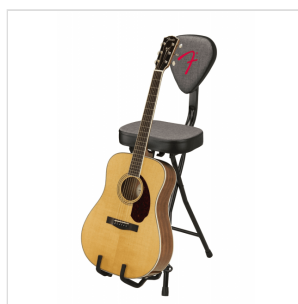

0991802006

FENDER 351 COMBO SGABELLO/SUPPORTO

Ideale per qualsiasi chitarrista o bassista, questa combinazione di sedile e supporto per chitarra rende facile avere una sessione di pratica produttiva o sopravvivere a una lunga esibizione. Comodamente imbottiti per lunghe sessioni, il sedile e lo schienale a forma di piccone Fender 351 con logo "F" ricamato sono rivestiti in tessuto grey tweed. La base per strumenti ribaltabile, progettata per adattarsi alla maggior parte delle chitarre e dei bassi, mostra il tuo strumento in modo sicuro mentre il poggipiedi integrato della barra trasversale si adatta a quasi tutte le posizioni delle gambe. Progettato per un facile trasporto, le gambe del sedile si piegano e lo schienale è rimovibile per renderlo ancora più compatto quando si va a un concerto.

0991802006

FENDER 351 COMBO SGABELLO/SUPPORTO

DETTAGLI DEL PRODOTTO

CARATTERISTICHE PRINCIPALI

Design del sedile pieghevole con schienale rimovibile

Tessuto grigio del sedile e dello schienale in tweed con dettagli in ecopelle nera; piedini in gomma antiscivolo

Ricamato "F" logo sullo schienale a forma di plettro 351

Qualche montaggio richiesto; tutto l'hardware incluso

Dimensioni: Altezza: 44 & rdquo Larghezza: 14 & rdquo Capacità di peso: 300 libbre. Altezza barra poggiapiedi: & nbsp; 9,75
"Altezza sedile: circa 27"