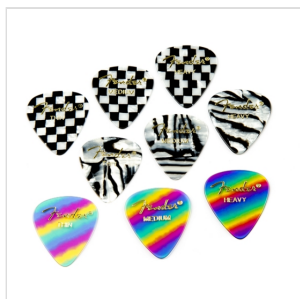

# PLETTRI 351 SHAPE CHECKER MEDIUM CONFEZIONE DA 12

Esprimi la tua moda e il tuo stile unici mentre provi la sensazione classica di Fender, indipendentemente dalla chitarra o dal basso che suoni. I plettri Fender offrono comfort e flessibilità ad alte prestazioni per ogni artista, con una varietà di spessori per adattarsi allo stile e alle preferenze di qualsiasi musicista. Scegli tra lo stile skate punk della scacchiera, le strisce bianche e nere della Zebra o le matrici colorate dell'arcobaleno

La celluloido è un materiale di primissima qualità ed è la pietra miliare della collezione di plettri Fender. I plettri in celluloido conferiscono una sensazione di esecuzione tradizionale e un tono musicale caldo e rotondo. Le forme tradizionali del 351, il nostro plettro più popolare, sono l'accessorio perfetto per i musicisti di tutti gli stili e le tecniche. Disponibile in vari spessori.

### CARATTERISTICHE PRINCIPALI

Confezione da 12 plettri per chitarra

Disponibile nei modelli Rainbow, Checker e Zebra

Forma del plettro tradizionale

Colore: Checker

Spessore: 0,71 mm