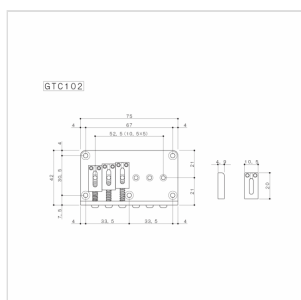

GTC102-GG

PONTE FISSO PER CHITARRA ELETTRICA (DORATO)

Ponte tradizionale fisso ideale come replacement di qualità:
Sellette vintage style in titanio garantiscono grande precisione,
stabilità d'intonazione e durata. Sellette in acciaio finemente
lavorato. Accessori per il montaggio e il funzionamento inclusi.