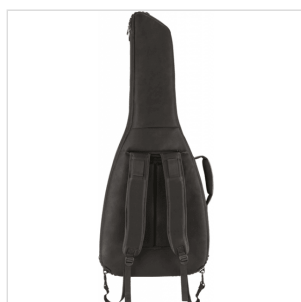

0991612406

BORSA FENDER® FE1225 ELECTRIC GUITAR BLACK

La borsa da concerto Fender serie F1225 è la scelta migliore per tenere al sicuro la tua chitarra elettrica durante i viaggi. Caratterizzato dalla nostra iconica forma asimmetrica dello strumento, il suo resistente strato esterno è realizzato in resistente poliestere 1200 Denier che protegge dagli impatti senza strappi e lacerazioni. Il suo interno è riempito con un'imbottitura da 25 mm rivestita con microfibra morbida al tatto che mantiene il tuo strumento sicuro evitando danni alla finitura. Viene fornito anche con due poggia collo protettivi regolabili e paraurti esterni per ridurre al minimo qualsiasi sforzo sullo strumento durante il trasporto. La borsa da concerto F1225 è inoltre dotata di una maniglia super imbottita e tracolle dello zaino imbottite in EVA antiurto con fibbie di blocco della scala facilmente regolabili, in modo da poter trasportare il tuo strumento senza sforzo fisico. Inoltre, è dotato di un sacco di spazio di archiviazione con la sua grande tasca frontale e tasca con cerniera per tracolla. La tasca portaoggetti anteriore offre spazio per piccoli accessori e dispone di due tasche dedicate per corde extra, una borsa porta attrezzi imbottita rimovibile, tre tasche elastiche per plettri, due anelli elastici per penne, gancio per portachiavi e finestra per biglietti da visita.

0991612406

BORSA FENDER® FE1225 ELECTRIC GUITAR BLACK

DETTAGLI DEL PRODOTTO

CARATTERISTICHE PRINCIPALI

Progettato per chitarre elettriche

Poliestere 1200 denari; Imbottitura da 25 mm con rivestimento in microfibra

Due poggia collo protettivi regolabili; paraurti esterni protettivi

Cerniera rovesciata resistente all'acqua con tirazip ergonomici personalizzati

Sistema di protezione dei bottoni della cinghia interna / esterna Pin Protector Porta targhetta identificativa