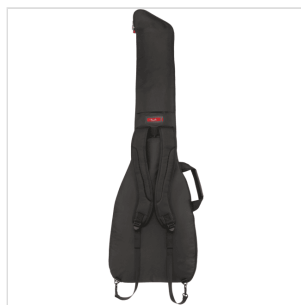

0991422406

BORSA PER BASSO ELETTRICO FB610, BLACK

La borsa da concerto della serie F610 di Fender è un modo elegante ed economico per mantenere il tuo basso elettrico al sicuro durante i viaggi. Caratterizzato dalla nostra iconica forma Fender asimmetrica, il suo resistente strato esterno è realizzato in resistente poliestere 600 Denier che protegge dagli urti evitando strappi e lacerazioni. Il suo interno è riempito con imbottitura da 10 mm e rivestito con microfibra morbida al tatto che mantiene il tuo strumento sicuro prevenendo potenziali danni alla finitura. La borsa da concerto F610 è inoltre dotata di una comoda impugnatura in due pezzi e di cinghie ergonomiche in air mesh con fibbie di bloccaggio a scaletta facilmente regolabili, in modo da poter trasportare comodamente il tuo strumento senza sforzi fisici inutili. Inoltre, la tasca portaoggetti anteriore offre ulteriore spazio per piccoli accessori e una finestra per biglietti da visita.

0991422406

BORSA PER BASSO ELETTRICO FB610, BLACK

DETTAGLI DEL PRODOTTO

CARATTERISTICHE PRINCIPALI

Poliestere 600 Denier; imbottitura da 10 mm con rivestimento in microfibra soft touch

Cerniera rovesciata resistente all'acqua con tirazip ergonomici personalizzati

Comoda maniglia in due pezzi più una maniglia incassata; cinghie ergonomiche dello zaino in rete d'aria con fibbie di blocco facilmente regolabili

Porta targhetta identificativa

Tasca frontale portaoggetti con finestra per biglietti da visita, tasca per corde extra, custodia fissa per attrezzi