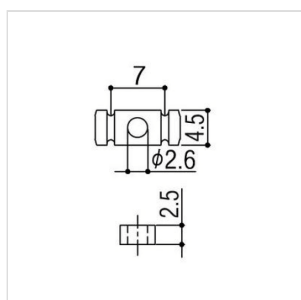

RG15CK

**SET ABBASSACORDE PER CHITARRA ELETTRICA
(COSMO BLACK)**

Abbassacorde cilindrico per chitarra elettrica tipo Strato
"Modern" Style. Altezza cilindro 2,5 mm. Viti di montaggio
incluse.

RG15CK

SET ABBASSACORDE PER CHITARRA ELETTRICA (COSMO BLACK)

DETTAGLI DEL PRODOTTO

CARATTERISTICHE PRINCIPALI

Per chitarra elettrica tipo Strato "Modern" Style

Viti di montaggio incluse

SPECIFICHE

Finitura	Cosmo Black
Altezza Cilindro	2,5 mm