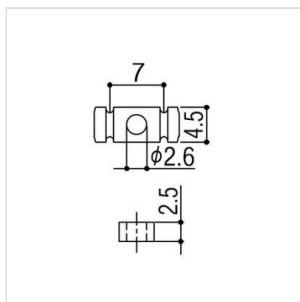

RG15CK

**SET ABBASSACORDE PER CHITARRA ELETTRICA  
(COSMO BLACK)**

Abbassacorde cilindrico per chitarra elettrica tipo Strato  
"Modern" Style. Altezza cilindro 2,5 mm. Viti di montaggio  
incluse.

RG15CK

### SPECIFICHE

<b>Finitura</b>	Cosmo Black
<b>Altezza Cilindro</b>	2,5 mm