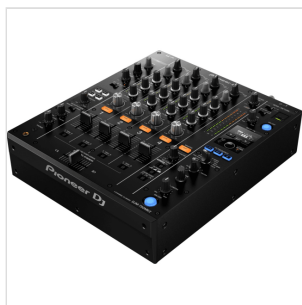

DJM-750MK2 MIXER A 4 CANALI CON DNA DA DISCOTECA

Prendi l'iniziativa alla console senza soluzione di continuità con il DJM-750MK2, un mixer a 4 canali che eredita elementi di design e funzioni chiave dal DJM-900NXS2, creando un set-up in stile discoteca in combinazione con i nostri multi-lettori XDJ o CDJ professionali. Con il DJM-750MK2 puoi eseguire mix ininterrotti, grazie alle curve fluide di EQ e fader dei canali. Il crossfader, Magvel ereditato dal modello DJM-900NXS2, offre una risposta precisa e assicura la sensibilità al tatto persino durante le tecniche di scratching più complicate.

DJM-750MK2

MIXER A 4 CANALI CON DNA DA DISCOTECA

DETTAGLI DEL PRODOTTO

CARATTERISTICHE PRINCIPALI

Layout professionale

Effetti professionali con controllo dettagliato

Send/Return indipendenti

Qualità del suono professionale

Eq & Fader omogenei

Rekordbox DJ incluso

Rekordbox DVS incluso

Due uscite cuffie

Connettività flessibile

Sezione MIC indipendente

Accessori inclusi: cavo di alimentazione, cavo USB, manuale di istruzioni, chiavi di licenza software

SPECIFICHE

Dimensioni (LxAxP)	320x107.9x387.9mm
Peso	6.6 Kg
Gamma di frequenza	20 - 20000 Hz
Frequenza di campionamento	48 kHz
Convertitori A/D	32 bit
Convertitori D/A	32 bit
Rapporto Segnale/rumore	105 dB (line)
Distorsione	< 0.005 % (line)