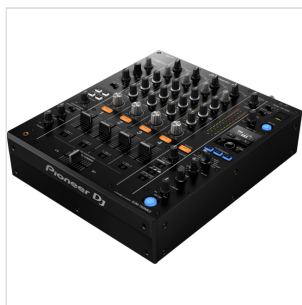

DJM-750MK2

MIXER A 4 CANALI CON DNA DA DISCOTECA

Prendi l'iniziativa alla console senza soluzione di continuità con il DJM-750MK2, un mixer a 4 canali che eredita elementi di design e funzioni chiave dal DJM-900NXS2, creando un set-up in stile discoteca in combinazione con i nostri multi-lettori XDJ o CDJ professionali. Con il DJM-750MK2 puoi eseguire mix ininterrotti, grazie alle curve fluide di EQ e fader dei canali. Il crossfader, Magvel ereditato dal modello DJM-900NXS2, offre una risposta precisa e assicura la sensibilità al tatto persino durante le tecniche di scratching più complicate.

DJM-750MK2

MIXER A 4 CANALI CON DNA DA DISCOTECA

DETTAGLI DEL PRODOTTO

CARATTERISTICHE PRINCIPALI

Layout professionale

Effetti professionali con controllo dettagliato

Send/Return indipendenti

Qualità del suono professionale

Eq & Fader omogenei

Rekordbox DJ incluso

Rekordbox DVS incluso

Due uscite cuffie

Connettività flessibile

Sezione MIC indipendente

Accessori inclusi: cavo di alimentazione, cavo USB, manuale di istruzioni, chiavi di licenza software

SPECIFICHE

Dimensioni (LxAxP)	320x107.9x387.9mm
Peso	6.6 Kg
Gamma di frequenza	20 - 20000 Hz
Frequenza di campionamento	48 kHz
Convertitori A/D	32 bit
Convertitori D/A	32 bit
Rapporto Segnale/rumore	105 dB (line)
Distorsione	< 0.005 % (line)