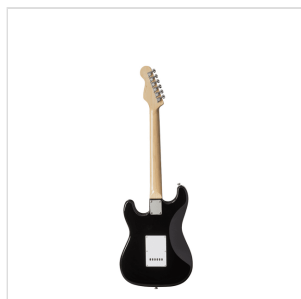

## RIDER-STD-H BK CHITARRA ELETTRICA DOUBLE CUTAWAY A 2 SINGLE COIL + 1 HUMBUCKER

La serie RIDER rivisita il classico dei classici: una chitarra elettrica double cutaway con corpo in basswood per garantire timbro e robustezza. Questa versione prevede 2 single coil per un suono chiaro e brillante + 1 humbucker per quando serve più spinta. La tastiera 22 tasti è in Eco-Rosewood per preservare il feeling e il look del palissandro nel rispetto della normativa CITES. Il selettore a 5 vie in combinazione col potenziometro volume e tono garantisce grande varietà timbrica per spaziare dal blues al rock passando per il funk. Ottima per il neofita che pretende suonabilità, qualità dei materiali e della costruzione.

# RIDER-STD-H BK CHITARRA ELETTRICA DOUBLE CUTAWAY A 2 SINGLE COIL + 1 HUMBUCKER

### CARATTERISTICHE PRINCIPALI

Corpo: basswood

Manico: acero

Tastiera: Eco-Rosewood (conforme normativa CITES)

Tasti: 22

Meccaniche: cromate

Ponte: vintage tremolo

Pick up: 2 single coil + 1 humbucker

Switch: 5 vie

Potenzimetri: volume/tono/tono

Colore: Black