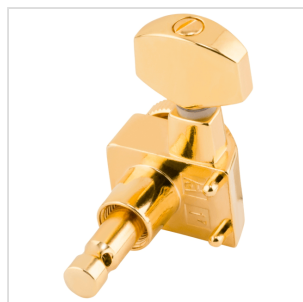

0990818200

BLOCCAGGIO STRATOCASTER® / TELECASTER® STAGGERED TUNING MACHINES (GOLD), CONFEZIONE DA 6

set di meccaniche autobloccanti progettati per adattarsi alla maggior parte delle chitarre elettriche Fender di stile moderno con configurazione di montaggio a doppio perno. le meccaniche alti vengono utilizzati per le corde rivestite e le meccaniche più corte vengono utilizzati per le corde semplici. le meccaniche sfalsati aumentano l'angolo di torsione sul capotasto e migliorano la stabilità dell'accordatura.

0990818200

BLOCCAGGIO STRATOCASTER® / TELECASTER® STAGGERED TUNING MACHINES (GOLD), CONFEZIONE DA 6

DETTAGLI DEL PRODOTTO

CARATTERISTICHE PRINCIPALI

Set di sei meccaniche (3 post lunghi e 3 post corti)

Rapporto di trasmissione 18: 1

Montaggio a doppio perno di guida

Boccole e rondelle incluse

Utilizzato su chitarre American Deluxe e American Elite Series

Hardware di montaggio incluso

Colore: oro

Orientamento: mano destra

Stile: moderno