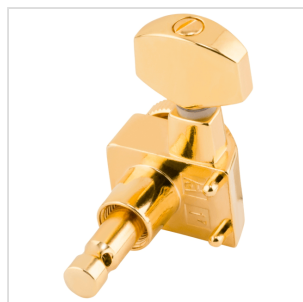

# BLOCCAGGIO STRATOCASTER® / TELECASTER® STAGGERED TUNING MACHINES (GOLD), CONFEZIONE DA 6

set di meccaniche autobloccanti progettati per adattarsi alla maggior parte delle chitarre elettriche Fender di stile moderno con configurazione di montaggio a doppio perno. le meccaniche alti vengono utilizzati per le corde rivestite e le meccaniche più corte vengono utilizzati per le corde semplici. le meccaniche sfalsati aumentano l'angolo di torsione sul capotasto e migliorano la stabilità dell'accordatura.

# BLOCCAGGIO STRATOCASTER® / TELECASTER® STAGGERED TUNING MACHINES (GOLD), CONFEZIONE DA 6

### CARATTERISTICHE PRINCIPALI

Set di sei meccaniche (3 post lunghi e 3 post corti)

Rapporto di trasmissione 18: 1

Montaggio a doppio perno di guida

Boccole e rondelle incluse

Utilizzato su chitarre American Deluxe e American Elite Series

Hardware di montaggio incluso

Colore: oro

Orientamento: mano destra

Stile: moderno

Configurazione di montaggio sintonizzatore: montaggio con perno a 2 guide, rapporto di trasmissione 18: 1