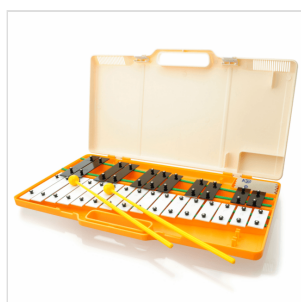

AG-27K

## METALLOFONO CROMATICO PREMIUM 27 NOTE E PIASTRE SONORE EXTRA LARGE

I metallofoni Angel sono caratterizzati da un'intonazione precisa e da un volume controllato, calibrato per proteggere le orecchie dei bambini.

AG-27K è equipaggiato con **piastre più grandi** che creano una risonanza più morbida. Sono trattate con uno speciale rivestimento e una colorazione atta a prevenire lo scolorimento e l'ossidazione per un utilizzo sicuro.

# METALLOFONO CROMATICO PREMIUM 27 NOTE E PIASTRE SONORE EXTRA LARGE