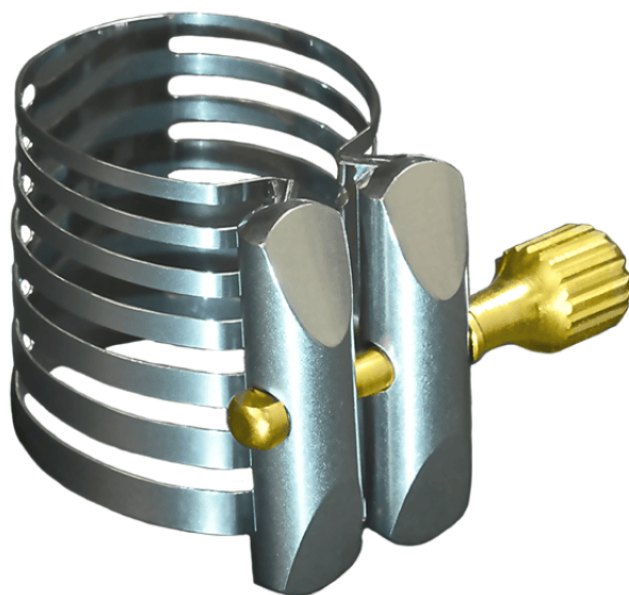

P-1RL

LEGATURA SERIE PLATINUM PER SAX CONTRALTO IN MIB (BOCCHINO EBANITE/ABS)

Tutto è iniziato nel 1974, con la serie Dark Original Rovner, un design innovativo che ha cambiato il modo in cui sassofonisti e clarinettisti pensano alle legature. Oggi la serie di legature Rovner Next Generation rappresenta un'ulteriore innovazione Rovner, con il brevettato Mass-Loaded Technology™ e gli unici Resonating Ribs™. I prodotti Rovner sono tecnologicamente avanzati per aiutare a produrre magia musicale! La Platinum è la prima legatura interamente in metallo di Rovner, è ideale per musicista esigente che desidera il massimo in termini di purezza e chiarezza tonale, qualità e affidabilità senza compromessi. Inizialmente preferita dai musicisti classici per le sue caratteristiche tonali, la legatura Serie Platinum ha catturato sempre più l'attenzione di Sassofonisti e clarinettisti jazz entusiasti di esplorare il suo maggiore spettro tonale con prestazioni senza pari. Naturalmente, la legatura Rovner si sceglie in base al proprio set-up, stile e il suono preferito.

P-1RL

LEGATURA SERIE PLATINUM PER SAX CONTRALTO IN MIB (BOCCHINO EBANITE/ABS)

DETTAGLI DEL PRODOTTO

CARATTERISTICHE PRINCIPALI

Emissione senza alcun sforzo, regolarità incredibile in tutta l'estensione, facilita i passaggi tra i registri

Suono centrato e scuro. Maggior controllo dell'intonazione di qualsiasi altra legatura

Registro inferiore solido e sostenuto, adatto sia per i clarinetti che per i sassofoni

Facilità di suono e risposta potenziata

Maggiore capacità della presa dell'ancia, particolarmente vantaggiosa per le ance sintetiche

In lega metallica d'avanguardia, impeccabilmente lucidata, la legatura della serie Platinum è bella come un pezzo da gioielleria