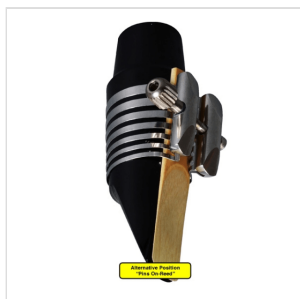

P-1RL

LEGATURA SERIE PLATINUM PER SAX CONTRALTO IN MIB (BOCCHINO EBANITE/ABS)

Tutto è iniziato nel 1974, con la serie Dark Original Rovner, un design innovativo che ha cambiato il modo in cui sassofonisti e clarinettisti pensano alle legature. Oggi la serie di legature Rovner Next Generation rappresenta un'ulteriore innovazione Rovner, con il brevettato Mass-Loaded Technology™ e gli unici Resonating Ribs™. I prodotti Rovner sono tecnologicamente avanzati per aiutare a produrre magia musicale! La Platinum è la prima legatura interamente in metallo di Rovner, è ideale per musicista esigente che desidera il massimo in termini di purezza e chiarezza tonale, qualità e affidabilità senza compromessi. Inizialmente preferita dai musicisti classici per le sue caratteristiche tonali, la legatura Serie Platinum ha catturato sempre più l'attenzione di Sassofonisti e clarinettisti jazz entusiasti di esplorare il suo maggiore spettro tonale con prestazioni senza pari. Naturalmente, la legatura Rovner si sceglie in base al proprio set-up, stile e il suono preferito.

P-1RL

LEGATURA SERIE PLATINUM PER SAX CONTRALTO IN MIB (BOCCHINO EBANITE/ABS)

DETTAGLI DEL PRODOTTO

CARATTERISTICHE PRINCIPALI

Emissione senza alcun sforzo, regolarità incredibile in tutta l'estensione, facilita i passaggi tra i registri

Suono centrato e scuro. Maggior controllo dell'intonazione di qualsiasi altra legatura

Registro inferiore solido e sostenuto, adatto sia per i clarinetti che per i sassofoni

Facilità di suono e risposta potenziata

Maggiore capacità della presa dell'ancia, particolarmente vantaggiosa per le ance sintetiche

In lega metallica d'avanguardia, impeccabilmente lucidata, la legatura della serie Platinum è bella come un pezzo da gioielleria