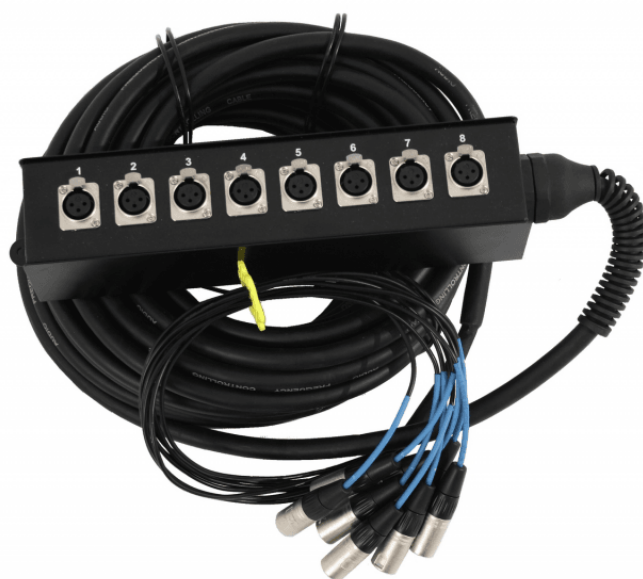

SGBX10-0008

# STAGE BOX PROFESSIONALE 8 INGRESSI CON CAVO DA 15 METRI

STAGEBOX SGBX10-0008 15 MT è una stage box professionale con 8 uscite XLR maschio a 3 poli. Piccola e leggera, è costruita in metallo con finitura epossidica e può contare su un circuito stampato professionale. Connettori XLR di alta qualità Yongsheng by Neutrik®, assicurano connessioni robuste e integrità del segnale. La struttura a masse separate costituisce un ulteriore vantaggio costruttivo.

### CARATTERISTICHE PRINCIPALI

Input: 8 XLR 3 poli

Masse indipendenti

Connettori XLR di qualità Yongsheng by Neutrik®

Box in metallo

Lunghezza cavo multicore: 15 mt

Cable mount connection protected with PVC jackets