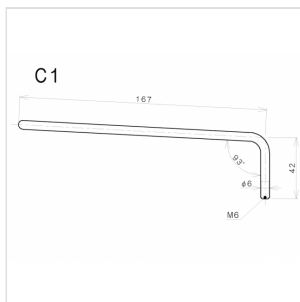

C1CK LEVA TREMOLO 6 MM PER CHITARRA ELETTRICA (COSMO BLACK)

Leva a vite Cosmo Black, senza cappuccio, diametro di 6 mm.
Adatta per tutti i ponti tremolo Gotoh montati su chitarre
elettriche tipo stratocaster.

C1CK
**LEVA TREMOLO 6 MM PER CHITARRA ELETTRICA
(COSMO BLACK)**

DETTAGLI DEL PRODOTTO

CARATTERISTICHE PRINCIPALI

Finitura: Cosmo Black

A vite

Senza Cappuccio

SPECIFICHE

Diametro

6 mm