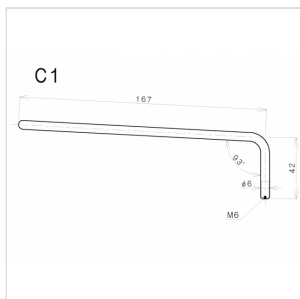

C1CK LEVA TREMOLO 6 MM PER CHITARRA ELETTRICA (COSMO BLACK)

Leva a vite Cosmo Black, senza cappuccio, diametro di 6 mm.
Adatta per tutti i ponti tremolo Gotoh montati su chitarre
elettriche tipo stratocaster.

C1CK LEVA TREMOLO 6 MM PER CHITARRA ELETTRICA (COSMO BLACK)

DETTAGLI DEL PRODOTTO

CARATTERISTICHE PRINCIPALI

Finitura: Cosmo Black

A vite

Senza Cappuccio

SPECIFICHE

Diametro

6 mm