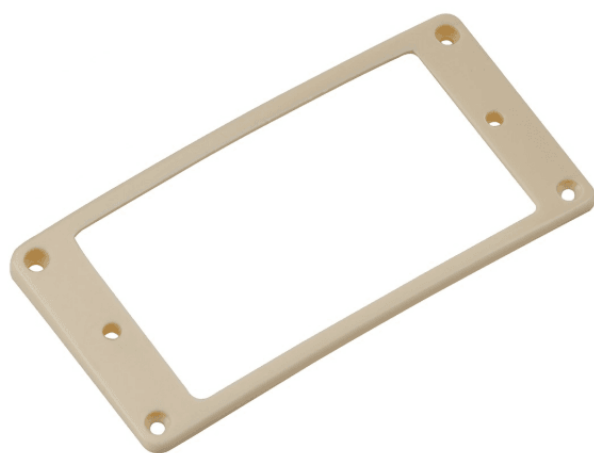

HPR-S-CR

MASCHERINA PER PICK-UP HUMBUCKER CURVED LOW (CREMA)

SOUNDSATION Parts è il programma ufficiale di parti per tutti gli strumenti musicali SOUNDSATION e non solo. Sono disponibili parti di qualità prodotte in Giappone per la riparazione dei più famosi strumenti vintage e moderni.

DETTAGLI DEL PRODOTTO

CARATTERISTICHE PRINCIPALI

Curved

Posizione: Al Ponte

Finitura: Crema