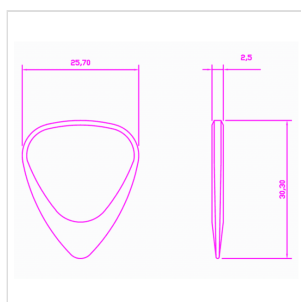

ZDT-CP-4

4 PLETTRI CON SEGNO ZODIACALE "CAPRICORNO"

I plettri Timber Tones della serie Zodiac Tones "Capricorno" si basano sulla classica forma 351. Prodotti con macchine CNC, hanno tolleranze strette da 2,5 millimetri di spessore e una smussatura fino alla punta di 0,7 millimetri di spessore.

Nascono sotto lo stesso segno di Elvis Presley.

ZDT-CP-4

4 PLETTI CON SEGNO ZODIACALE "CAPRICORNO"

DETTAGLI DEL PRODOTTO

CARATTERISTICHE PRINCIPALI

Adatto per chitarra acustica ed elettrica

Il Buffalo Horn ha un tono simile ai favolosi plettri in Tortoise Shell. E' molto resistente e ha un tono morbido arrotondato