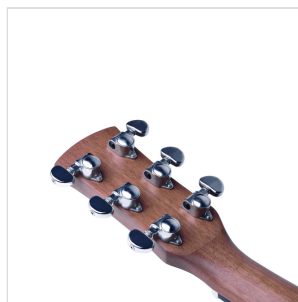

OLYMPIC-000-NT CHITARRA ACUSTICA 000 CON FINITURA OPEN PORE SATINATA

Dedicata all'Olympic National Park, uno dei parchi naturali più belli degli Stati Uniti, la serie Olympic vanta un connubio di spicco tra qualità costruttive, legni, finiture e naturalmente timbro. Il top in abete massello Sitka accoppiato alle fasce in mogano donano una voce unica allo strumento, mentre le meccaniche originali GROVER garantiscono quella tenuta di accordatura di cui ogni vero chitarrista ha bisogno sul palco, a casa o prova. La serie Olympic è disponibile in versione dreadnought, dreadnought cutaway e 000, con finitura lucida o satinata.

OLYMPIC-000-NT

CHITARRA ACUSTICA 000 CON FINITURA OPEN PORE SATINATA

DETTAGLI DEL PRODOTTO

CARATTERISTICHE PRINCIPALI

Top: Abete Sitka massello

Fondo e fasce: mogano

Manico: mogano satinato

Tastiera: blackwood con tasti in madreperla

Capotasto e sellette: osso

Paletta: mogano con intarsio in legno

Binding in celluloido nero sul corpo

Ponte in blackwood

Mascherina tartarugata

Meccaniche originali GROVER

Forma: 000

Finitura: open pore satin

Equipaggiata con corde d'Addario XP

SPECIFICHE

Scala 648 mm

Nut 43.2 mm