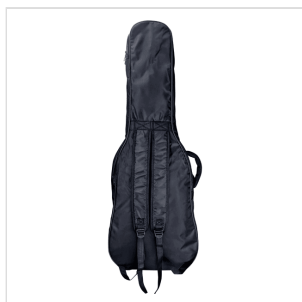

PGB-5EG

BORSA PER CHITARRA ELETTRICA - IMBOTTITURA 5MM

Trasporta e proteggi la tua strumentazione con le borse della serie la serie PGB-5, dotate imbottitura 5mm, tracolle regolabili, maniglia e tasca frontale + tasca superiore per avere il tuo materiale di studio e i tuoi accessori sempre con te.

PGB-5EG

BORSA PER CHITARRA ELETTRICA - IMBOTTITURA 5MM**DETTAGLI DEL PRODOTTO****CARATTERISTICHE PRINCIPALI**

Tracolle regolabili

Maniglia imbottita

Ampia tasca frontale + tasca superiore

Colore: nero e grigio

Logo ricamato a colori

Adatta per chitarra elettrica

Imbottitura: 5mm

Poly 420D antistrappo

SPECIFICHE**Dimensioni (interne)**

106x39x9cm