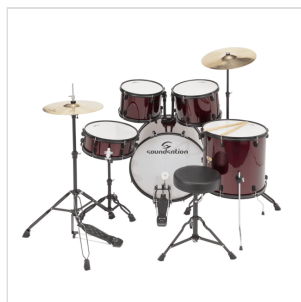

## EDK22B-WR DRUM SET 5 PCS IN PIOPPO CON FINITURA RIVESTITA WINE RED

La serie EDK è il modello di batteria Entry Level by SOUNDSATION. Ideata e dedicata per coloro che si avvicinano allo studio dello strumento senza però rinunciare alle caratteristiche ed alle dotazioni di serie di un drumkit professionale. A completare il set vi sono i piatti (Hi-Hat 14" e Crash 16"), lo sgabello e le bacchette.

# DRUM SET 5 PCS IN PIOPPO CON FINITURA RIVESTITA WINE RED

Piedini grancassa angolati

Pelli Soundsation®

Hardware Black

Piatto Hi-Hat da 14" e crash da 16" incluso

Sgabello e bacchette inclusi

Finitura: Wine Red

**Hi-Hat Stand** SHHS-100

EDK22B-WR

**DRUM SET 5 PCS IN PIOPPO CON FINITURA RIVESTITA  
WINE RED**

---

<b>Snare Stand</b>	SHSS-100
<b>Bass Drum Pedal</b>	SHBP-100
<b>Cymbal Stand</b>	SHCS 100
<b>Dimensioni spedizione</b>	77x61x57 cm
<b>Peso Lordo</b>	Kg 38,50