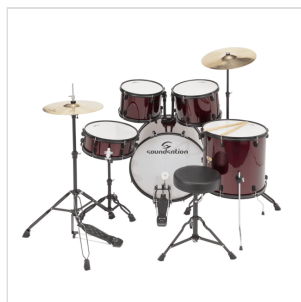

EDK22B-WR

DRUM SET 5 PCS IN PIOPPO CON FINITURA RIVESTITA WINE RED

La serie EDK è il modello di batteria Entry Level by SOUNDSATION. Ideata e dedicata per coloro che si avvicinano allo studio dello strumento senza però rinunciare alle caratteristiche ed alle dotazioni di serie di un drumkit professionale. A completare il set vi sono i piatti (Hi-Hat 14" e Crash 16"), lo sgabello e le bacchette.

EDK22B-WR

DRUM SET 5 PCS IN PIOPPO CON FINITURA RIVESTITA WINE RED

DETTAGLI DEL PRODOTTO

CARATTERISTICHE PRINCIPALI

Fusti in Pioppo con risposta lineare

Finiture rivestite

Sistema di fissaggio Toms con braccetto 7/8"

Hardware Serie SK 100

Blocchetti low-mass low-profile per una migliore risonanza

Piedini grancassa angolati

Pelli Soundsation®

Hardware Black

Piatto Hi-Hat da 14" e crash da 16" incluso

Sgabello e bacchette inclusi

Blocchetti Low Mass e Low Profile (finitura cromata) – 10 su Toms e Timpano, 12 su Rullante e 16 su Cassa

Hi-Hat Stand SHHS-100

EDK22B-WR

**DRUM SET 5 PCS IN PIOPPO CON FINITURA RIVESTITA
WINE RED**

Snare Stand	SHSS-100
Bass Drum Pedal	SHBP-100
Cymbal Stand	SHCS 100
Dimensioni spedizione	77x61x57 cm
Peso Lordo	Kg 38,50