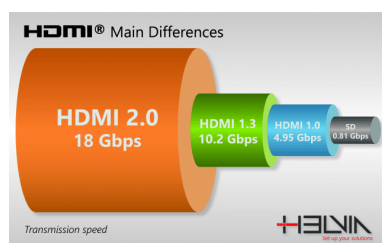

# CAVO PROFESSIONALE HDMI 2.0 SERIE SIGNUM - LUNGHEZZA 5M

La serie **SIGNUM** di Helvia offre cavi specificatamente pensati per applicazioni professionali legate al mondo dell'Audio-Video.

I cavi HDMI Signum sono conformi allo standard **HDMI 2.0** con velocità di trasmissione fino a 18 Giga-bit/secondo per video 4K e Ultra-High Definition TV. Sono compatibili anche con il protocollo HDMI 1.4 e precedenti.

I materiali plastici utilizzati sono assolutamente sicuri e conformi alla normativa **UL94**. Le lunghezze disponibili sono 5m, 10m e 20m.

SM-HDMI-4K-500

### CARATTERISTICHE PRINCIPALI

Velocità massima 18 Gbps TMDS (Transition-minimized Differential Signaling)

Risoluzione 4K (3840 x 2160 pixel) e frame-rate @ 60FPS supportata

Standard di Spazio Colore Rec.2020, Dual View, 4:2:0 Chroma subsampling supportati