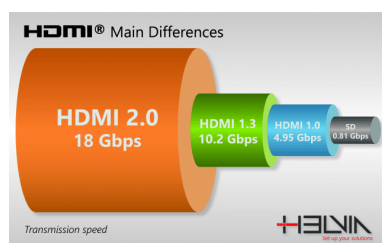

SM-HDMI-4K-500

CAVO PROFESSIONALE HDMI 2.0 SERIE SIGNUM - LUNGHEZZA 5M

IN EVIDENZA

HDMI 2.0 VS PRECEDENTI VERSIONI

Il formato **HDMI 2.0**, nonostante usi lo stesso tipo di connettore, offre una velocità di trasmissione di molto superiore rispetto ai formati precedenti. Questo si traduce in immagini più naturali e definite.

La quantità dati trasmessi in 1 secondo nel formato HDMI 2.0 è **18Gbps**, molto più alta di quella dell'HDMI 1.4/1.3 e precedenti. Supporta una risoluzione massima di 3840 x 2160 @ 50FPS e 60FPS e, a differenza dell'HDMI 1.4, offre fino a 32 canali audio.