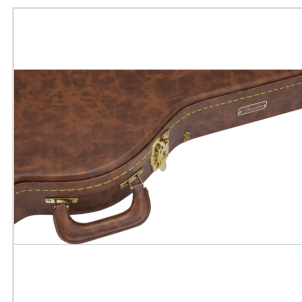

# CUSTODIA POODLE STRATOCASTER®/TELECASTER®, BROWN

Viaggia indietro nel tempo con questa moderna interpretazione della nostra iconica custodia Fender. Ideata partendo dalla custodia fornita con le chitarre Stratocaster® del 1954 ma con aggiornamenti moderni. Costruita con compensato di betulla e ricoperta da una splendida ecopelle invecchiata con parti metalliche dorate per un fascino classico, questa custodia dal profilo sottile può essere riposta in piccoli spazi quando lo spazio scarseggia. Una morbida fodera interna in peluche acrilico frantumato assicura che la tua chitarra rimanga priva di graffi e danni, mentre un piccolo scomparto per accessori offre spazio per corde, plettri, accordatori di riserva o qualsiasi piccolo oggetto che desideri.

### CARATTERISTICHE PRINCIPALI

Materiale: Legno

Colore: Brown