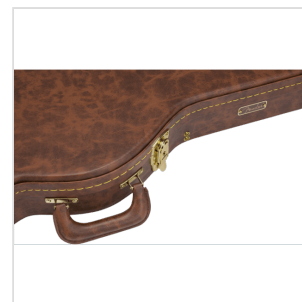

0996105322

CUSTODIA POODLE STRATOCASTER®/TELECASTER®, BROWN

Viaggia indietro nel tempo con questa moderna interpretazione della nostra iconica custodia Fender. Ideata partendo dalla custodia fornita con le chitarre Stratocaster® del 1954 ma con aggiornamenti moderni. Costruita con compensato di betulla e ricoperta da una splendida ecopelle invecchiata con parti metalliche dorate per un fascino classico, questa custodia dal profilo sottile può essere riposta in piccoli spazi quando lo spazio scarseggia. Una morbida fodera interna in peluche acrilico frantumato assicura che la tua chitarra rimanga priva di graffi e danni, mentre un piccolo scomparto per accessori offre spazio per corde, plettri, accordatori di riserva o qualsiasi piccolo oggetto che desideri.

0996105322

CUSTODIA POODLE STRATOCASTER®/TELECASTER®, BROWN

DETTAGLI DEL PRODOTTO

CARATTERISTICHE PRINCIPALI

Materiale: Legno

Colore: Brown