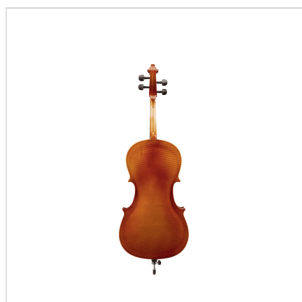

OCE-12

CELLO VIRTUOSO OCE 1/2 WITH SOLID SPRUCE TOP AND SOLID MAPLE BACK AND SIDE

Virtuoso orchestra è un violoncello che offre il miglior rapporto qualità prezzo. Costruito interamente in massello, tavola armonica in abete selezionato, fasce e fondo in acero fiammato. Il modello Virtuoso OCE offre timbro, caldo pieno e un attacco deciso. Il design è di tipo tradizionale con verniciatura dalle tonalità classiche. Costruito con ottimi materiali e corredato di borsa e archetto. Ideale per lo studio avanzato.

OCE-12

CELLO VIRTUOSO OCE 1/2 WITH SOLID SPRUCE TOP AND SOLID MAPLE BACK AND SIDE

DETTAGLI DEL PRODOTTO

CARATTERISTICHE PRINCIPALI

Tavola armonica in abete massello

Fascie e fondo in acero massello

Manico in acero

Tastiera in ebano

Binding verniciato

Capotasto in Ebano

Bischeri in ebano

Ponticello in Acero French Style

Cordiera in metallo pressofuso con quattro intonatori

Archetto in legno con anima ottagonale e crine naturale

Borsa imbottita in poliestere con tasca porta archetto e doppia tracolla a zaino