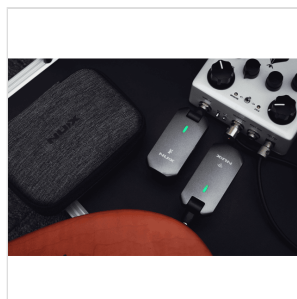

C-5RC**SISTEMA WIRELESS 5.8GHZ PER CHITARRA/BASSO**

C-5RC è un trasmettitore wireless 5.8GHz che si adatta perfettamente a qualsiasi tipo di chitarra, basso o ukulele. Il suo innovativo algoritmo permette un utilizzo senza disturbi o rumori di fondo con strumenti dotati di pick up attivi, passivi o piezo, il tutto con una qualità cristallina a 24 bit/44.1KHz e latenza inferiore a 5ms.

L'utilizzo della banda a 5.8GHz, libera da interferenze di reti wireless, apparecchi Bluetooth e altre smart device, è l'ideale in ambito domestico.

La funzione Auto matching che accoppia ricevitore e trasmettitore senza alcun bisogno di set up permette un utilizzo realmente Plug'n Play. Batteria a lunga durata, fino a 15 ore di utilizzo grazie al caricatore incorporato nel Power Case.