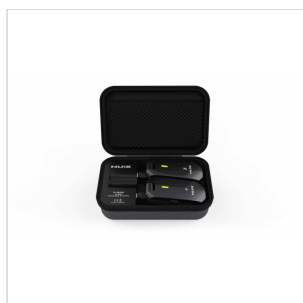

C-5RC**SISTEMA WIRELESS 5.8GHZ PER CHITARRA/BASSO**

C-5RC è un trasmettitore wireless 5.8GHz che si adatta perfettamente a qualsiasi tipo di chitarra, basso o ukulele. Il suo innovativo algoritmo permette un utilizzo senza disturbi o rumori di fondo con strumenti dotati di pick up attivi, passivi o piezo, il tutto con una qualità cristallina a 24 bit/44.1KHz e latenza inferiore a 5ms.

L'utilizzo della banda a 5.8GHz, libera da interferenze di reti wireless, apparecchi Bluetooth e altre smart device, è l'ideale in ambito domestico.

La funzione Auto matching che accoppia ricevitore e trasmettitore senza alcun bisogno di set up permette un utilizzo realmente Plug'n Play. Batteria a lunga durata, fino a 15 ore di utilizzo grazie al caricatore incorporato nel Power Case.

C-5RC

SISTEMA WIRELESS 5.8GHZ PER CHITARRA/BASSO

C-5RC

SISTEMA WIRELESS 5.8GHZ PER CHITARRA/BASSO

IN EVIDENZA

BATTERIA A LUNGA DURATA + POWER CASE

4 ore di funzionamento + 15 ore di riserva di carica con il Power Case.

Design adatto a qualsiasi tipo di chitarra, basso, ukulele

Fornito di astuccio con caricatore integrato

SPECIFICHE

| | |
|---|-----------------------------------|
| Range | fino a 30 metri |
| Dynamic Range | 108db |
| Banda | 5.8GHz ISM Worldwide |
| THD+ Noise | <0.02% (1KHz@-10dbFS) |
| Risposta in frequenza | 20Hz – 20kHz |
| Capacità batteria | 3.7V/500mA (Transmitter&Receiver) |
| Capacità batteria integrata nel case | 4000mAh |
| Dimensioni | 107x25x26mm (AxLxP) |