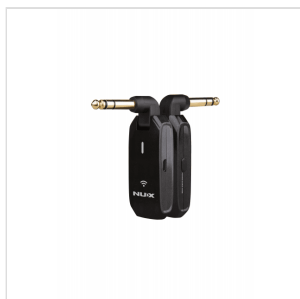

C-5RC**SISTEMA WIRELESS 5.8GHZ PER CHITARRA/BASSO**

C-5RC è un trasmettitore wireless 5.8GHz che si adatta perfettamente a qualsiasi tipo di chitarra, basso o ukulele. Il suo innovativo algoritmo permette un utilizzo senza disturbi o rumori di fondo con strumenti dotati di pick up attivi, passivi o piezo, il tutto con una qualità cristallina a 24 bit/44.1KHz e latenza inferiore a 5ms.

L'utilizzo della banda a 5.8GHz, libera da interferenze di reti wireless, apparecchi Bluetooth e altre smart device, è l'ideale in ambito domestico.

La funzione Auto matching che accoppia ricevitore e trasmettitore senza alcun bisogno di set up permette un utilizzo realmente Plug'n Play. Batteria a lunga durata, fino a 15 ore di utilizzo grazie al caricatore incorporato nel Power Case.

C-5RC

SISTEMA WIRELESS 5.8GHZ PER CHITARRA/BASSO

C-5RC

SISTEMA WIRELESS 5.8GHZ PER CHITARRA/BASSO

IN EVIDENZA

BATTERIA A LUNGA DURATA + POWER CASE

4 ore di funzionamento + 15 ore di riserva di carica con il Power Case.