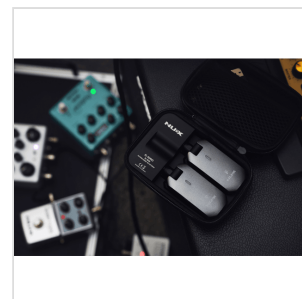

C-5RC**SISTEMA WIRELESS 5.8GHZ PER CHITARRA/BASSO**

C-5RC è un trasmettitore wireless 5.8GHz che si adatta perfettamente a qualsiasi tipo di chitarra, basso o ukulele. Il suo innovativo algoritmo permette un utilizzo senza disturbi o rumori di fondo con strumenti dotati di pick up attivi, passivi o piezo, il tutto con una qualità cristallina a 24 bit/44.1KHz e latenza inferiore a 5ms.

L'utilizzo della banda a 5.8GHz, libera da interferenze di reti wireless, apparecchi Bluetooth e altre smart device, è l'ideale in ambito domestico.

La funzione Auto matching che accoppia ricevitore e trasmettitore senza alcun bisogno di set up permette un utilizzo realmente Plug'n Play. Batteria a lunga durata, fino a 15 ore di utilizzo grazie al caricatore incorporato nel Power Case.