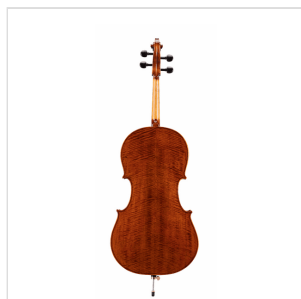

VPCE-SV34

VIOLONCELLO 3/4 IN LEGNO MASSELLO CON FONDO E FASCE IN ACERO FIAMMATO

Qualità e tipologia dei legni utilizzati sono elementi essenziali nella costruzione degli strumenti ad arco. Virtuoso Pro SV è costruito interamente in legno massello in modo da offrire un timbro pieno e un attacco deciso. Il fondo e fasce in acero fiammato, oltre ad impreziosirne l'aspetto, contribuiscono a schiarire il timbro esaltando le frequenze medie e alte. La verniciatura ad alcol tirata a mano, conferisce un aspetto classico ed elegante. La tastiera e i bischeri sono in legno di ebano. Corredato di borsa e archetto in brazilwood, Il Virtuoso Pro SV è lo strumento ideale per lo studente alla ricerca di timbro ed estetica.

VPCE-SV34

VIOLONCELLO 3/4 IN LEGNO MASSELLO CON FONDO E FASCE IN ACERO FIAMMATO

DETTAGLI DEL PRODOTTO

CARATTERISTICHE PRINCIPALI

Tavola in abete massello

Fondo e fasce in acero fiammato massello

manico in acero

Tastiera in ebano

Bischeri in ebano

Capotasto in ebano

Vernicatura ad alcol tirata a mano

Ponticello in acero French Style

Cordiera in metallo pressofuso con quattro intonatori

Archetto in legno brazilwood con anima ottagonale e crine naturale

Borsa imbottita in poliestere con tasca porta archetto e doppia tracolla a zaino