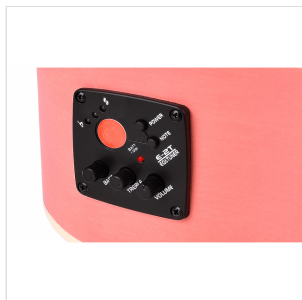

## SAGUARO-HW-CE PK CHITARRA ACUSTICA CUTAWAY AMPLIFICATA CON FINITURA HAND WIPED

Le chitarre acustiche della serie Saguario coniugano suonabilità e qualità costruttiva con un look assolutamente unico, grazie alla finitura hand wiped ottenuta tramite una particolare lavorazione a mano. Il preamp E2-T con tuner integrato uscita bilanciata/sbilanciata permette un utilizzo flessibile sia dal vivo che in studio.

# SAGUARO-HW-CE PK CHITARRA ACUSTICA CUTAWAY AMPLIFICATA CON FINITURA HAND WIPED

### CARATTERISTICHE PRINCIPALI

Forma: mini jumbo cutaway

Top, fondo e fasce: linden

Tastiera: eco-rosewood (conforme normativa CITES)

Paletta con logo inciso

Lunghezza totale: 101cm (40")

Profondità cassa: 9.8cm

Meccaniche diecast cromate

Preamp: E2-T con tuner e doppia uscita bilanciata/sbilanciata

Finitura speciale hand wiped, ogni modello è differente dagli altri

Colore: hand wiped pink