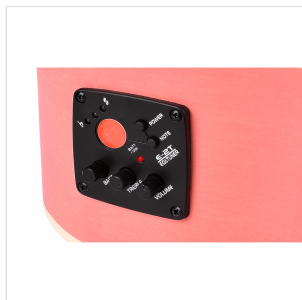

SAGUARO-HW-CE PK CHITARRA ACUSTICA CUTAWAY AMPLIFICATA CON FINITURA HAND WIPED

Le chitarre acustiche della serie Saguario coniugano suonabilità e qualità costruttiva con un look assolutamente unico, grazie alla finitura hand wiped ottenuta tramite una particolare lavorazione a mano. Il preamp E2-T con tuner integrato uscita bilanciata/sbilanciata permette un utilizzo flessibile sia dal vivo che in studio.

SAGUARO-HW-CE PK CHITARRA ACUSTICA CUTAWAY AMPLIFICATA CON FINITURA HAND WIPED

DETTAGLI DEL PRODOTTO

CARATTERISTICHE PRINCIPALI

Forma: mini jumbo cutaway

Top, fondo e fasce: linden

Tastiera: eco-rosewood (conforme normativa CITES)

Paletta con logo inciso

Lunghezza totale: 101cm (40")

Profondità cassa: 9.8cm

Meccaniche diecast cromate

Preamp: E2-T con tuner e doppia uscita bilanciata/sbilanciata

Finitura speciale hand wiped, ogni modello è differente dagli altri

Colore: hand wiped pink