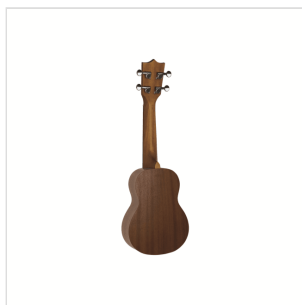

MPUK-110M

UKULELE SOPRANO MAUI PRO CON BORSA

Un tocco esotico ai vostri arrangiamenti? Volete qualcosa di più da un semplice ukulele? Gli ukulele della serie MAUI PRO fanno al caso vostro. Disponibili in tutte le estensioni dal Soprano al Baritono, gli ukulele MAUI PRO sono costruiti interamente in Mogano Sapele con tastiera e ponte in noce.

MPUK-110M

UKULELE SOPRANO MAUI PRO CON BORSA

DETTAGLI DEL PRODOTTO

CARATTERISTICHE PRINCIPALI

Ukulele soprano

Corpo: sapele laminato

Tastiera: noce (15 tasti)

Diapason: 33 cm

Meccaniche: aperte con bottone nero

Ponte: noce

Rosetta: Maui pro design

Finitura: satinata

Corde: Aquila

Borsa: in dotazione