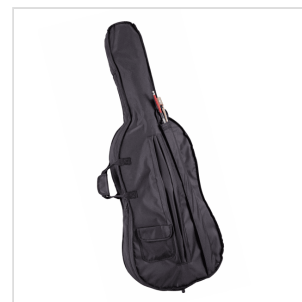

VPCE-34

VIOLONCELLO 3/4 VIRTUOSO PRO COMPLETO DI BORSA E ARCHETTO

Con la serie Virtuoso Pro, Soundsation vuole accompagnare nella crescita didattica i giovani violoncellisti offrendo uno strumento di alta qualità, performante e di concezione liuteristica italiana. Nulla è stato lasciato al caso, dai legni utilizzati alle finiture, passando per la cura di ogni particolare e gli accessori in dotazione. La serie Soundsation Virtuoso Pro è sinonimo di qualità senza: tavola armonica in abete massello, fasce e fondo in acero fiammato, tastiera e bischeri in ebano, cordiera in lega di alluminio, archetto di qualità in brazilian wood ad anima esagonale con tallone in ebano e occhio in madreperla, finitura esclusiva Matt Antique Brown, astuccio, tracolle e colofonia in dotazione.

VPCE-34

VIOLONCELLO 3/4 VIRTUOSO PRO COMPLETO DI BORSA E ARCHETTO

DETTAGLI DEL PRODOTTO

CARATTERISTICHE PRINCIPALI

Tavola Armonica: abete massello AA

Fasce e fondo: acero fiammato massello

Binding: intarsiato

Ponte: acero

Tastiera: ebano

Montatura: bischeri in ebano

Cordiera: in lega di alluminio

Finitura: satinata

Colore: Matt Antique Brown

Archetto: Medium in Brazilian wood ad anima esagonale con tallone in ebano e occhio in madreperla

Astuccio: Borsa con tasca in colore nero

Accessori in dotazione: Colofonia, Tracolle, Corde

Misura: 3/4