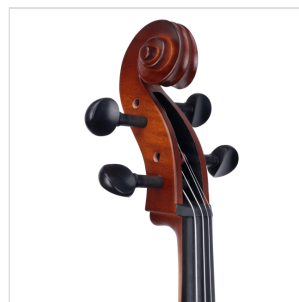

VPCE-34

VIOLONCELLO 3/4 VIRTUOSO PRO COMPLETO DI BORSA E ARCHETTO

Con la serie Virtuoso Pro, Soundsation vuole accompagnare nella crescita didattica i giovani violoncellisti offrendo uno strumento di alta qualità, performante e di concezione liuteristica italiana. Nulla è stato lasciato al caso, dai legni utilizzati alle finiture, passando per la cura di ogni particolare e gli accessori in dotazione. La serie Soundsation Virtuoso Pro è sinonimo di qualità senza: tavola armonica in abete massello, fasce e fondo in acero fiammato, tastiera e bischeri in ebano, cordiera in lega di alluminio, archetto di qualità in brazilian wood ad anima esagonale con tallone in ebano e occhio in madreperla, finitura esclusiva Matt Antique Brown, astuccio, tracolle e colofonia in dotazione.

VPCE-34

VIOLONCELLO 3/4 VIRTUOSO PRO COMPLETO DI BORSA E ARCHETTO

DETTAGLI DEL PRODOTTO

CARATTERISTICHE PRINCIPALI

Tavola Armonica: abete massello AA

Fasce e fondo: acero fiammato massello

Binding: intarsiato

Ponte: acero

Tastiera: ebano

Montatura: bischeri in ebano

Cordiera: in lega di alluminio

Finitura: satinata

Colore: Matt Antique Brown

Archetto: Medium in Brazilian wood ad anima esagonale con tallone in ebano e occhio in madreperla

Astuccio: Borsa con tasca in colore nero

Accessori in dotazione: Colofonia, Tracolle, Corde

Misura: 3/4