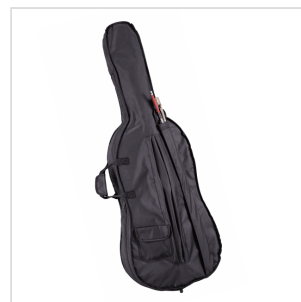

VPCE-34

VIOLONCELLO 3/4 VIRTUOSO PRO COMPLETO DI BORSA E ARCHETTO

Con la serie Virtuoso Pro, Soundsation vuole accompagnare nella crescita didattica i giovani violoncellisti offrendo uno strumento di alta qualità, performante e di concezione liuteristica italiana. Nulla è stato lasciato al caso, dai legni utilizzati alle finiture, passando per la cura di ogni particolare e gli accessori in dotazione. La serie Soundsation Virtuoso Pro è sinonimo di qualità senza: tavola armonica in abete massello, fasce e fondo in acero fiammato, tastiera e bischeri in ebano, cordiera in lega di alluminio, archetto di qualità in brazilian wood ad anima esagonale con tallone in ebano e occhio in madreperla, finitura esclusiva Matt Antique Brown, astuccio, tracolle e colofonia in dotazione.

VPCE-34

VIOLONCELLO 3/4 VIRTUOSO PRO COMPLETO DI BORSA E ARCHETTO

DETTAGLI DEL PRODOTTO

CARATTERISTICHE PRINCIPALI

Tavola Armonica: abete massello AA

Fasce e fondo: acero fiammato massello

Binding: intarsiato

Ponte: acero

Tastiera: ebano

Montatura: bischeri in ebano

Cordiera: in lega di alluminio

Finitura: satinata

Colore: Matt Antique Brown

Archetto: Medium in Brazilian wood ad anima esagonale con tallone in ebano e occhio in madreperla

Astuccio: Borsa con tasca in colore nero

Accessori in dotazione: Colofonia, Tracolle, Corde

Misura: 3/4