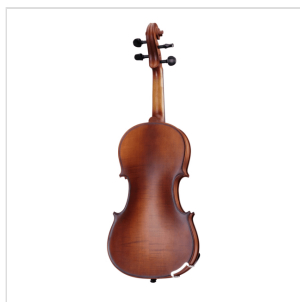

# VOLINO 3/4 VIRTUOSO PRO COMPLETO DI ASTUCCIO E ARCHETTO

Con la serie Virtuoso Pro, Soundsation vuole accompagnare nella crescita didattica i giovani violinisti offrendo uno strumento di alta qualità, incredibilmente performante e di concezione liuteristica italiana. Nulla è stato lasciato al caso, dai legni utilizzati alle finiture, passando per la cura di ogni particolare e gli accessori in dotazione. La serie Soundsation Virtuoso Pro è sinonimo di qualità senza: tavola armonica in abete rosso massello, fasce e fondo in acero fiammato, tastiera in ebano, mentoniera e bischeri in bosso, cordiera in lega di alluminio con accordatori individuali, archetto di qualità in brazilian wood ad anima esagonale con tallone in ebano e occhio in madreperla, finitura esclusiva Matt Antique Brown, astuccio, tracolle e colofonia in dotazione.

### CARATTERISTICHE PRINCIPALI

Tavola Armonica: abete rosso massello AA

Fasce e fondo: acero fiammato massello

Binding: intarsiato

Ponte: acero

Tastiera: ebano

Montatura: bischeri e mentoniera in bosso

Cordiera: in lega di alluminio con intonatori individuali