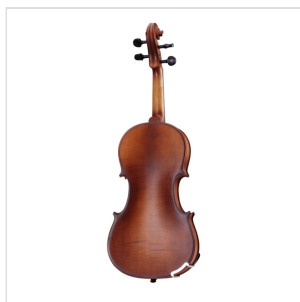

VPVI-34

VOLINO 3/4 VIRTUOSO PRO COMPLETO DI ASTUCCIO E ARCHETTO

Con la serie Virtuoso Pro, Soundsation vuole accompagnare nella crescita didattica i giovani violinisti offrendo uno strumento di alta qualità, incredibilmente performante e di concezione liuteristica italiana. Nulla è stato lasciato al caso, dai legni utilizzati alle finiture, passando per la cura di ogni particolare e gli accessori in dotazione. La serie Soundsation Virtuoso Pro è sinonimo di qualità senza: tavola armonica in abete rosso massello, fasce e fondo in acero fiammato, tastiera in ebano, mentoniera e bischeri in bosso, cordiera in lega di alluminio con accordatori individuali, archetto di qualità in brazilian wood ad anima esagonale con tallone in ebano e occhio in madreperla, finitura esclusiva Matt Antique Brown, astuccio, tracolle e colofonia in dotazione.

VPVI-34

VOLINO 3/4 VIRTUOSO PRO COMPLETO DI ASTUCCIO E ARCHETTO

DETTAGLI DEL PRODOTTO

CARATTERISTICHE PRINCIPALI

Tavola Armonica: abete rosso massello AA

Fasce e fondo: acero fiammato massello

Binding: intarsiato

Ponte: acero

Tastiera: ebano

Montatura: bischeri e mentoniera in bosso

Cordiera: in lega di alluminio con intonatori individuali

Finitura: satinata

Colore: Antique Brown

Archetto: Medium in Brazilian wood ad anima esagonale con tallone in ebano e occhio in madreperla