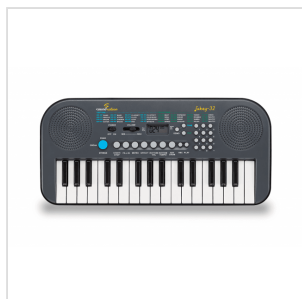

JUKEY32-BUNDLE

TASTIERA 32 TASTI MINI SIZE - BUNDLE CON BORSA E ALIMENTATORE

JUKEY-32 è una tastiera compatta con 32 tasti mini size progettata appositamente per bambini che, oltre a divertirsi con questo strumento, cominciano a fare i primi passi nell'apprendimento della musica.

Questa tastiera è equipaggiata con alcune funzioni, come ad esempio, REC e PLAY normalmente presenti in tastiere più grandi. Grazie alla vasta gamma di suoni, ritmi e songs che questa tastiera offre, ci si può divertire spaziando fra vari generi musicali.

La compattezza e la possibilità di funzionamento a batteria, fanno di questa tastiera uno strumento orientato ad un utilizzo scolastico.

Questo **bundle con borsa e alimentatore** permette un facile trasporto e utilizzo in ogni situazione

JUKEY32-BUNDLE

TASTIERA 32 TASTI MINI SIZE - BUNDLE CON BORSA E ALIMENTATORE

DETTAGLI DEL PRODOTTO

CARATTERISTICHE PRINCIPALI

Tastiera con 32 tasti di tipo mini size

Display LCD

128 suoni

128 Ritmi