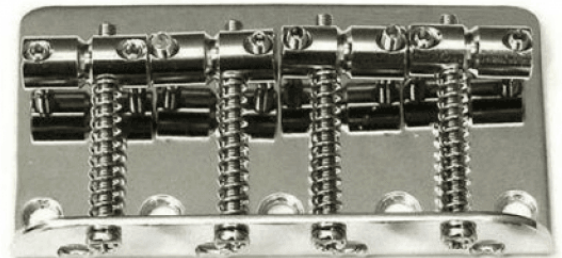

0040798049

PONTE COMPLETO STANDARD SERIES BASS CHROME

Ponte completo Standard Series Bass Chrome

DETTAGLI DEL PRODOTTO

CARATTERISTICHE PRINCIPALI

Colore: Chrome